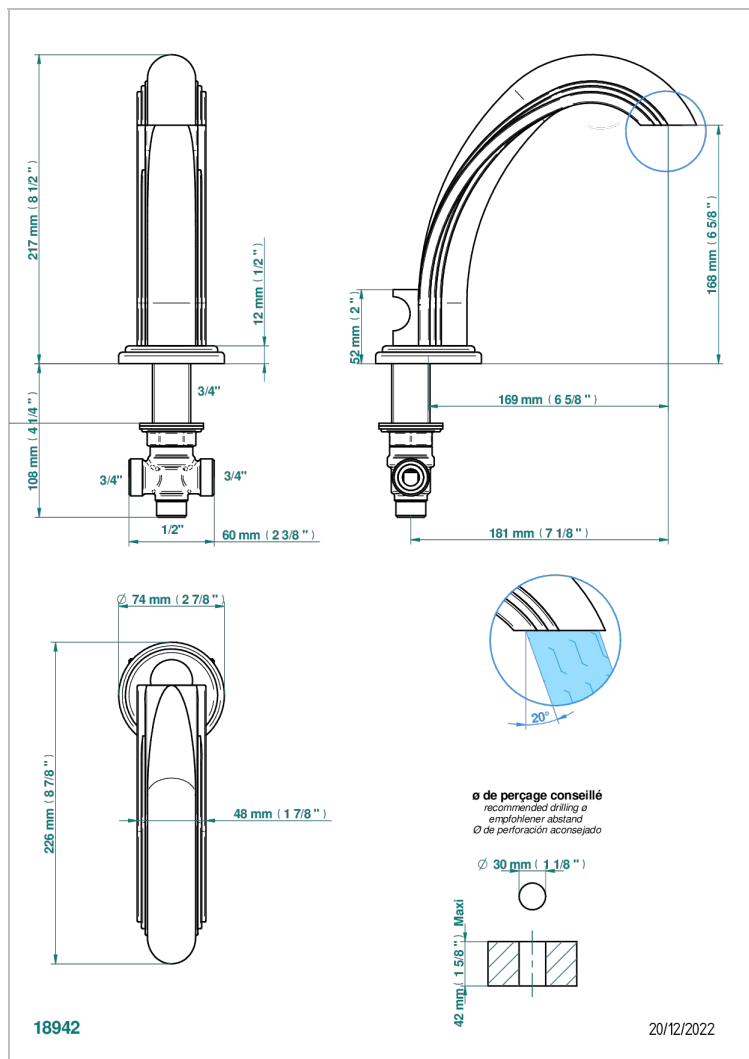

CHEVERNY JASPE ROJO

A1U-29I

Caño de bañera goliath sobre encimera con inversor incorporado

THG[®]
PARIS

CARACTERÍSTICAS

- Cheverny Jaspe Rojo
- Caño de bañera goliath sobre encimera con inversor incorporado