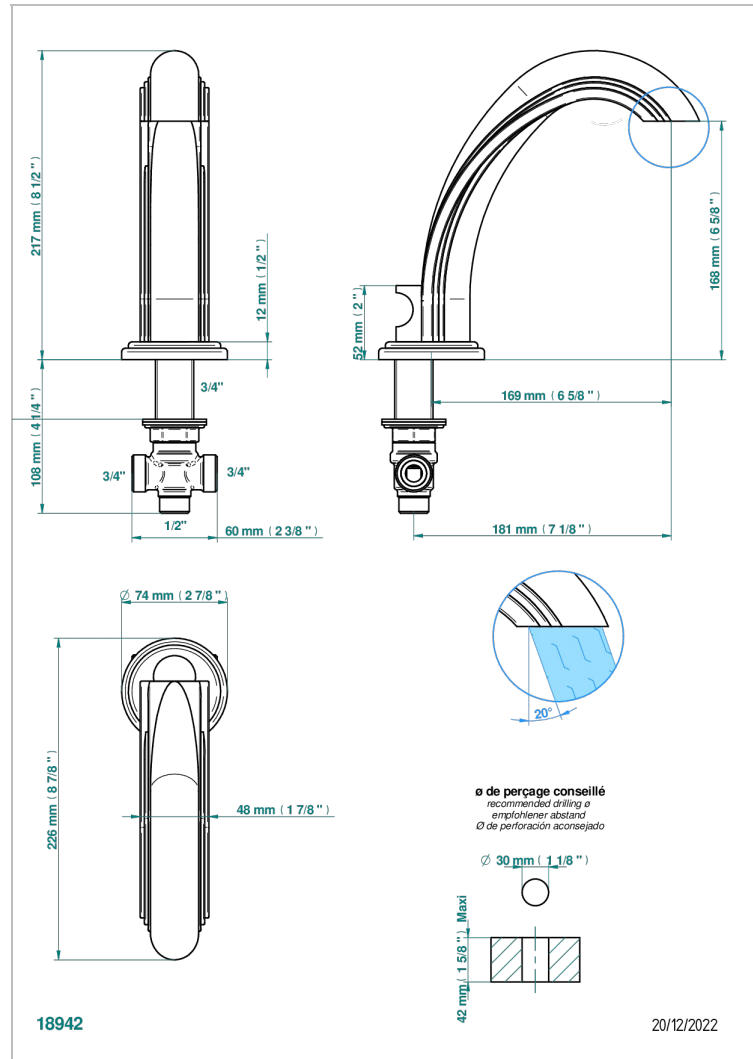

CHEVERNY LAPIS LAZULI

A1T-291

Bec de bain sur gorge goliath 3/4" à inversion automatique

CARACTÉRISTIQUES

- Cheverny Lapis Lazuli
- Bec de bain sur gorge goliath 3/4" à inversion automatique

FINITIONS DISPONIBLES

Vieux nickel - H28