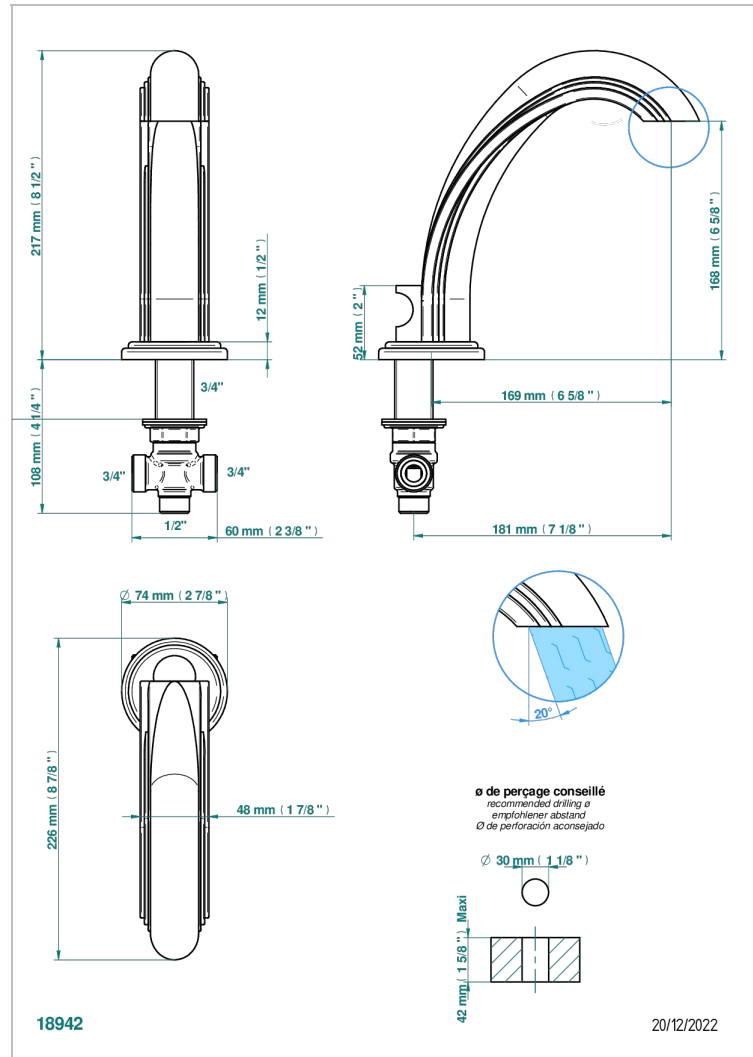

CHEVERNY LAPIS LAZULI

A1T-29I

Caño de bañera goliath sobre encimera con inversor incorporado

THG[®]
PARIS

CARACTERÍSTICAS

- Cheverny Lapis Lazuli
- Caño de bañera goliath sobre encimera con inversor incorporado