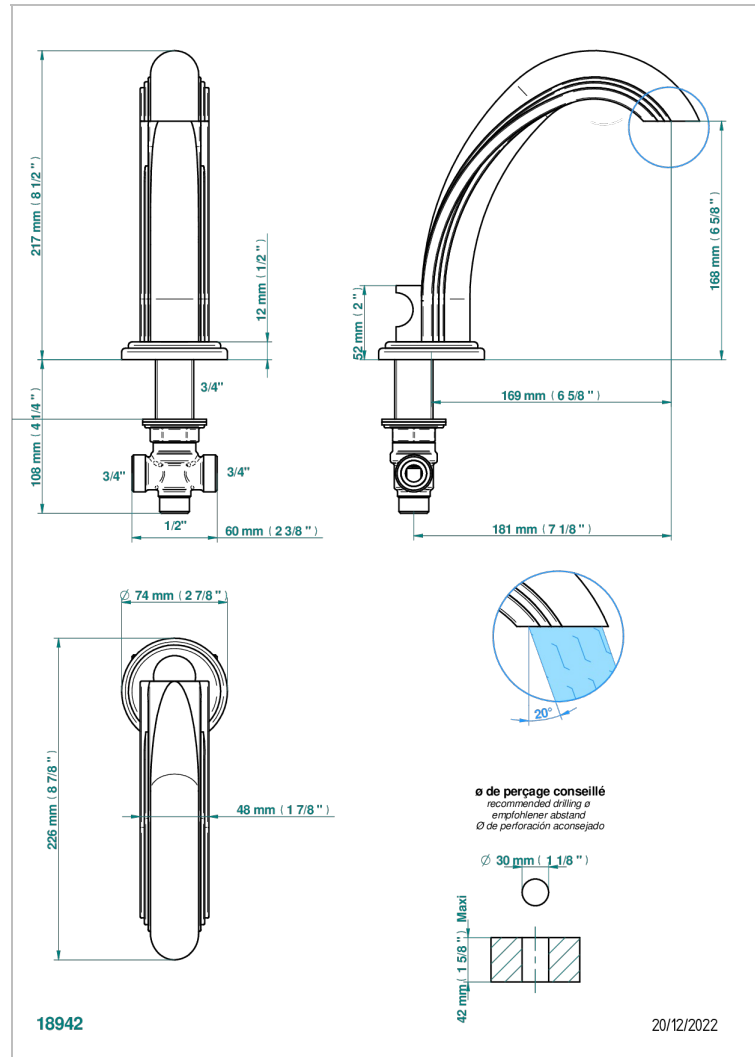

CHEVERNY MALACHITE

A1S-291

Bec de bain sur gorge goliath 3/4" à inversion automatique

THG[®]
PARIS

CARACTÉRISTIQUES

- Cheverny Malachite
- Bec de bain sur gorge goliath 3/4" à inversion automatique

FINITIONS DISPONIBLES

Vieux nickel - H28