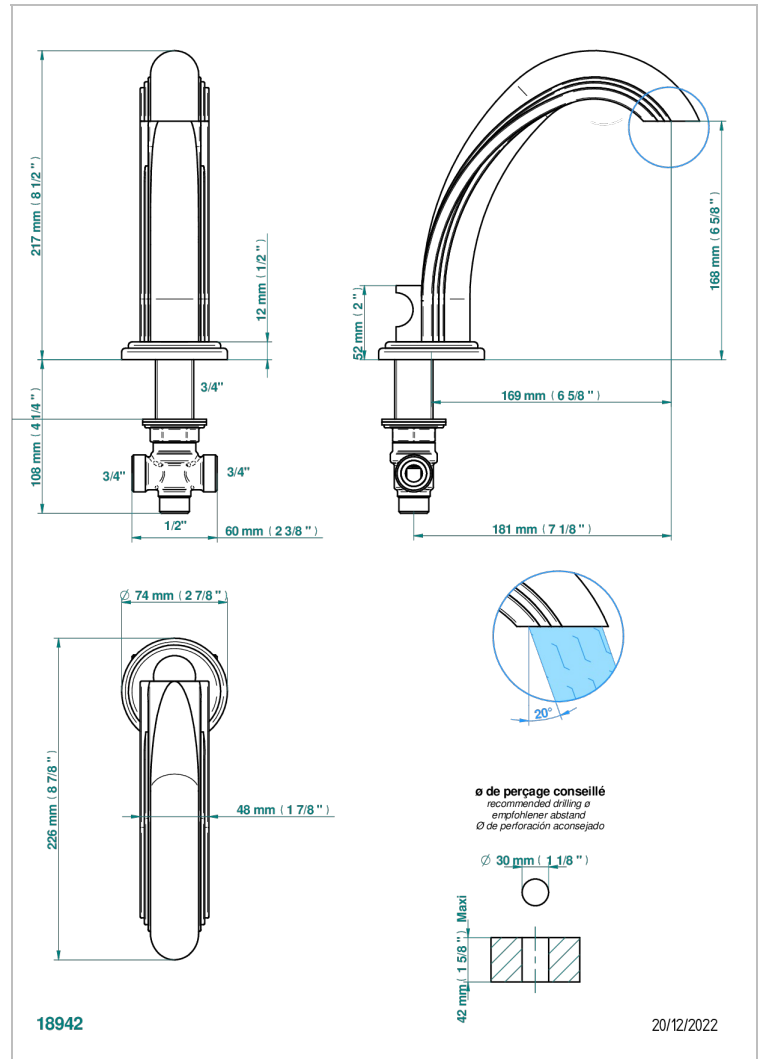

CHEVERNY MALAQUITA

A1S-29I

Caño de bañera goliath sobre encimera con inversor incorporado

THG[®]
PARIS

CARACTERÍSTICAS

- Cheverny Malaquita
- Caño de bañera goliath sobre encimera con inversor incorporado

ACABADOS DISPONIBLES