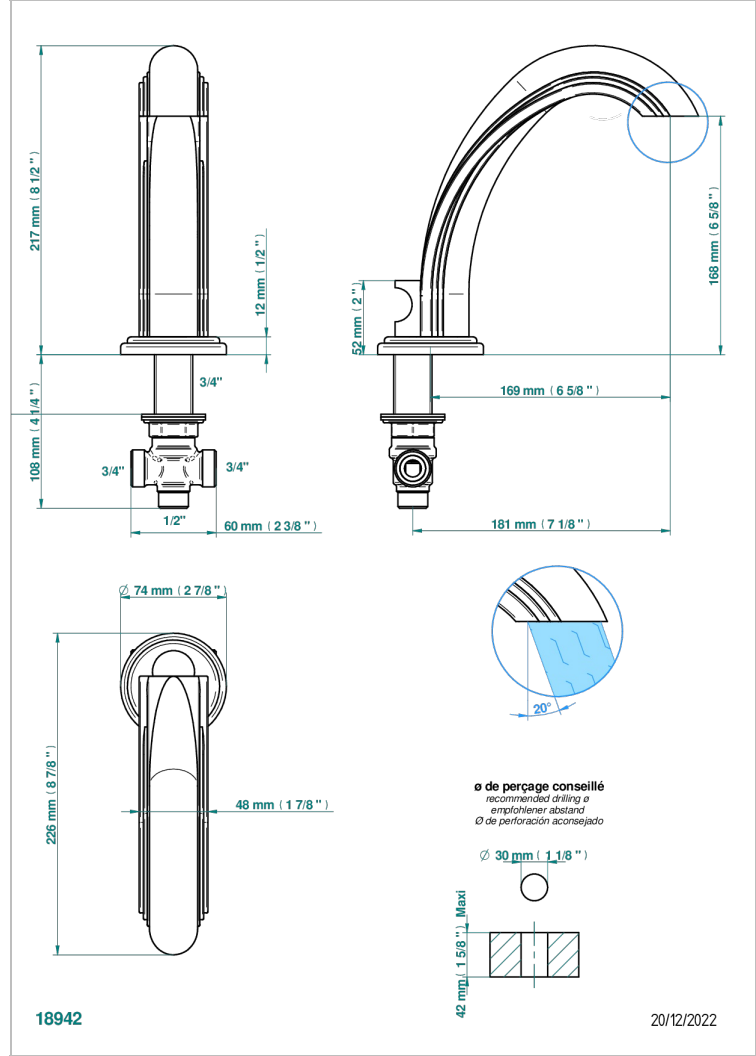

# AMBOISE JASPE ROUGE

A1L-29I

Bec de bain sur gorge goliath 3/4" à inversion automatique

THG<sup>®</sup>  
PARIS

## CARACTÉRISTIQUES

- Amboise Jaspe rouge
- Bec de bain sur gorge goliath 3/4" à inversion automatique

Vieux nickel - H28