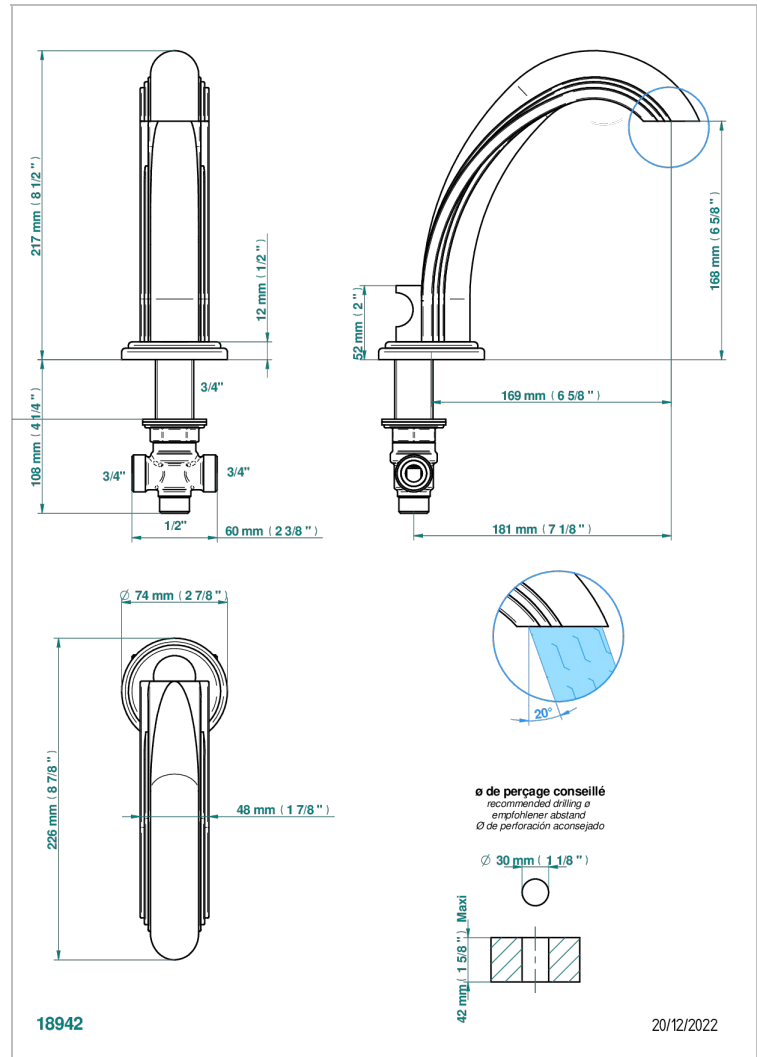

AMBOISE JASPE ROJO

A1L-29I

Caño de bañera goliath sobre encimera con inversor incorporado

THG[®]
PARIS

CARACTERÍSTICAS

- Amboise Jaspe Rojo
- Caño de bañera goliath sobre encimera con inversor incorporado

ACABADOS DISPONIBLES