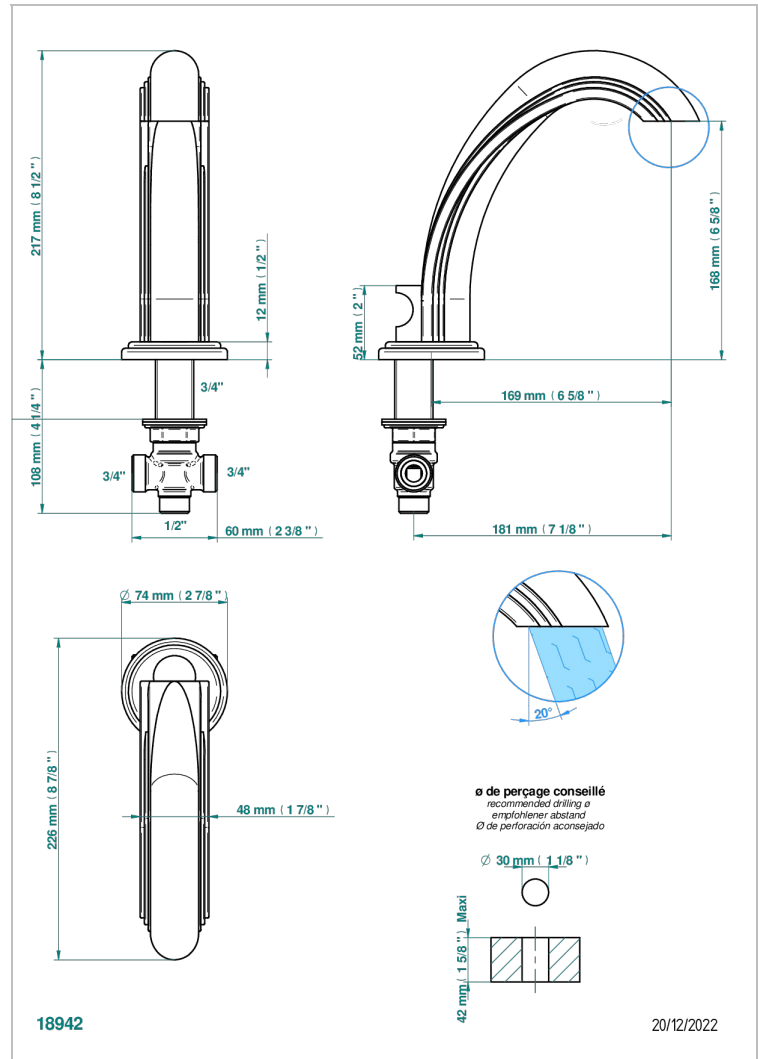

# AMBOISE LAPIS LAZULI

A1K-29I

Bec de bain sur gorge goliath 3/4" à inversion automatique

THG<sup>®</sup>  
PARIS

## CARACTÉRISTIQUES

- Amboise Lapis Lazuli
- Bec de bain sur gorge goliath 3/4" à inversion automatique

Vieux nickel - H28