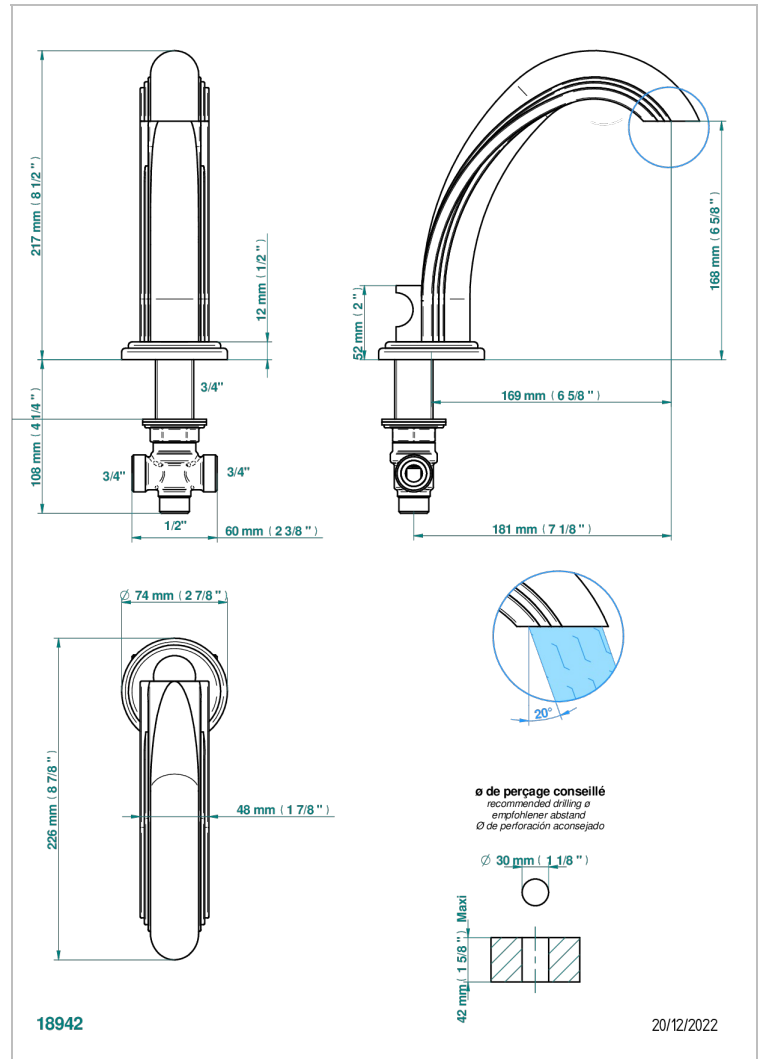

AMBOISE MALACHITE

A1J-291

Bec de bain sur gorge goliath 3/4" à inversion automatique

THG
PARIS

CARACTÉRISTIQUES

- Amboise Malachite
- Bec de bain sur gorge goliath 3/4" à inversion automatique

FINITIONS DISPONIBLES

Vieux nickel - H28