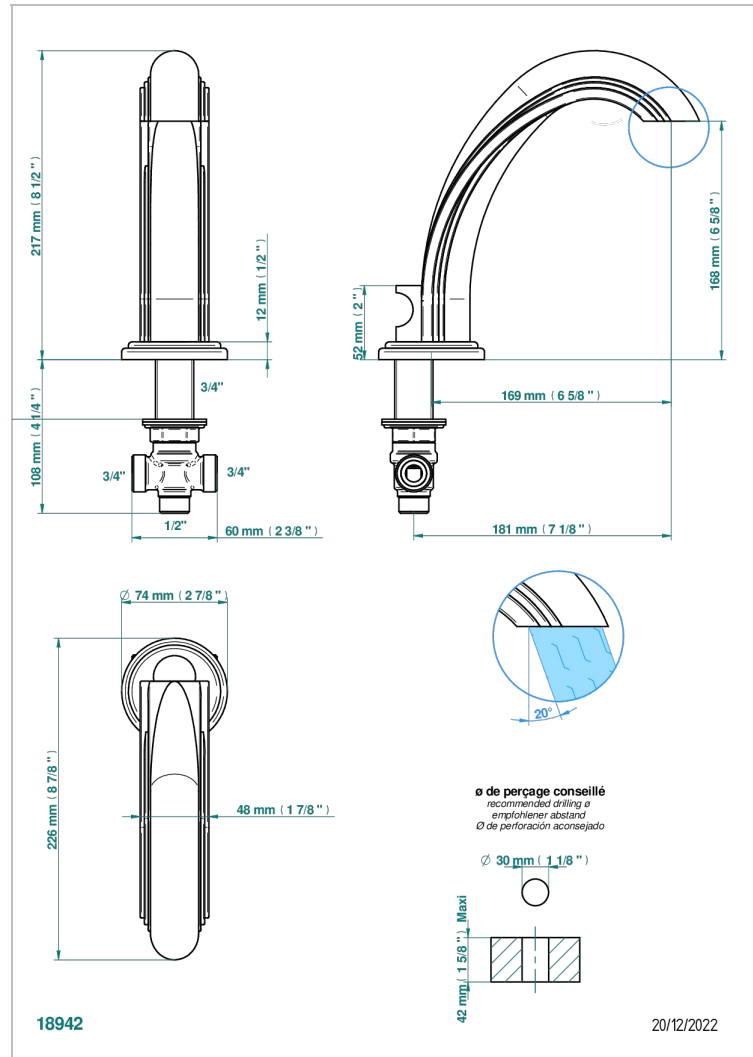

# AMBOISE C МАЛАХИТОМ

A1J-29I

Излив ГОЛИАФ ¾ дюйма, устанавливаемый на борту ванны с переключателем

THG<sup>®</sup>  
PARIS

## ХАРАКТЕРИСТИКИ

- Amboise с малахитом
- Излив ГОЛИАФ ¾ дюйма, устанавливаемый на борту ванны с переключателем