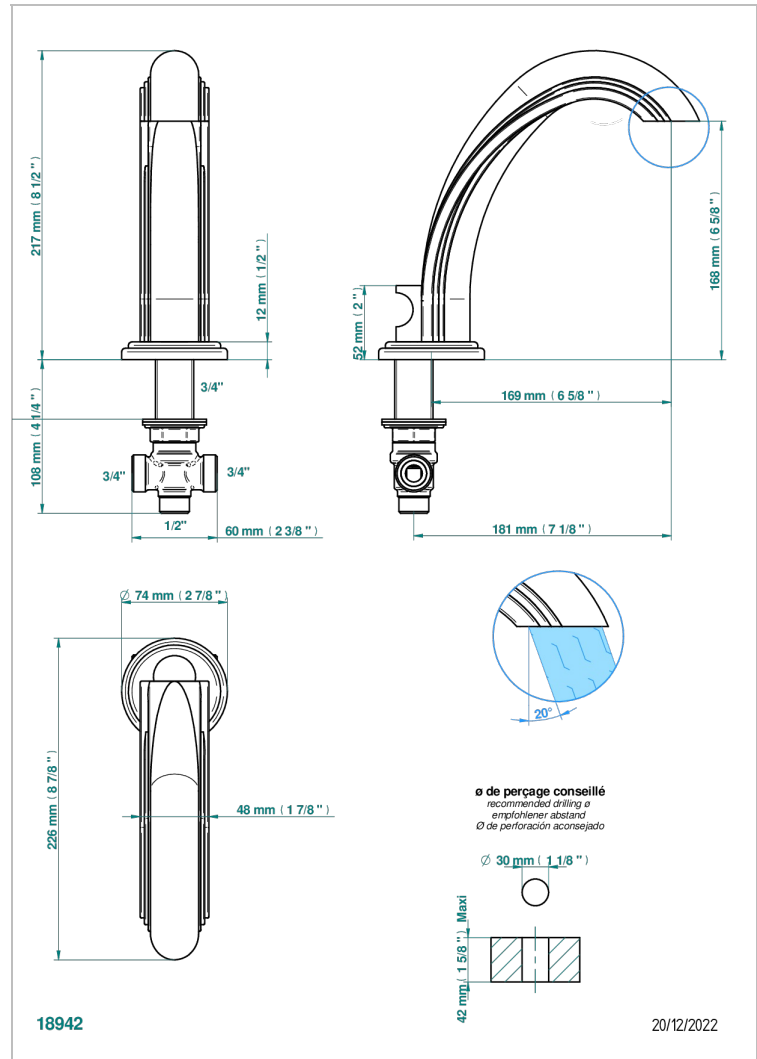

# AMBOISE MALACHITE

A1J-291

Bec de bain sur gorge goliath 3/4" à inversion automatique

THG  
PARIS

## CARACTÉRISTIQUES

- Amboise Malachite
- Bec de bain sur gorge goliath 3/4" à inversion automatique

Vieux nickel - H28