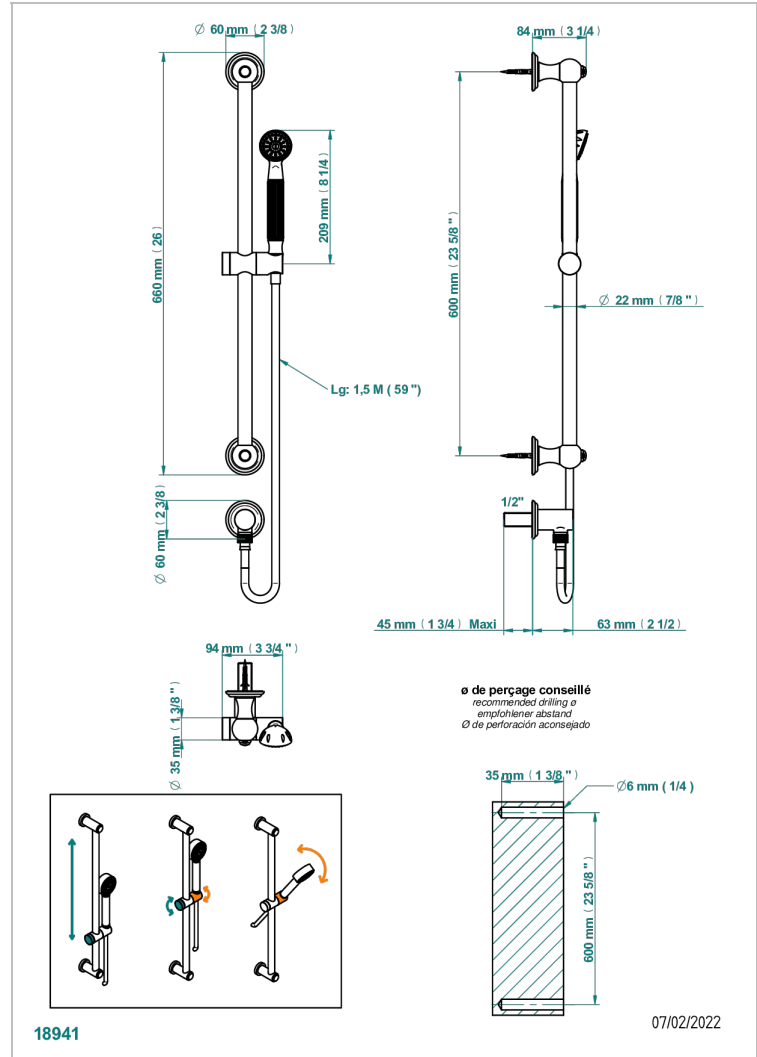

# TROCADERO LAPIS LAZULI

U7B-58

Barre de douche avec sortie coudée 1/2", flexible 1m50 et douchette

THG<sup>®</sup>  
PARIS

## CARACTÉRISTIQUES

- Flexible métallique double agrafage 1,5 m
- Douchette en laiton avec tapis Easyclean, réducteur de débit et clapet anti-retour
- Barre de douche et curseur en laiton

## SPECIFICATIONS TECHNIQUES

- Recommandé : 3 bars (max. 5 bars) - Advised : 43,5 psi (max. 72 psi)
- 9,5 l/min à 3 bars (2.5 gpm at 43.5 psi)

Vieux nickel - H28