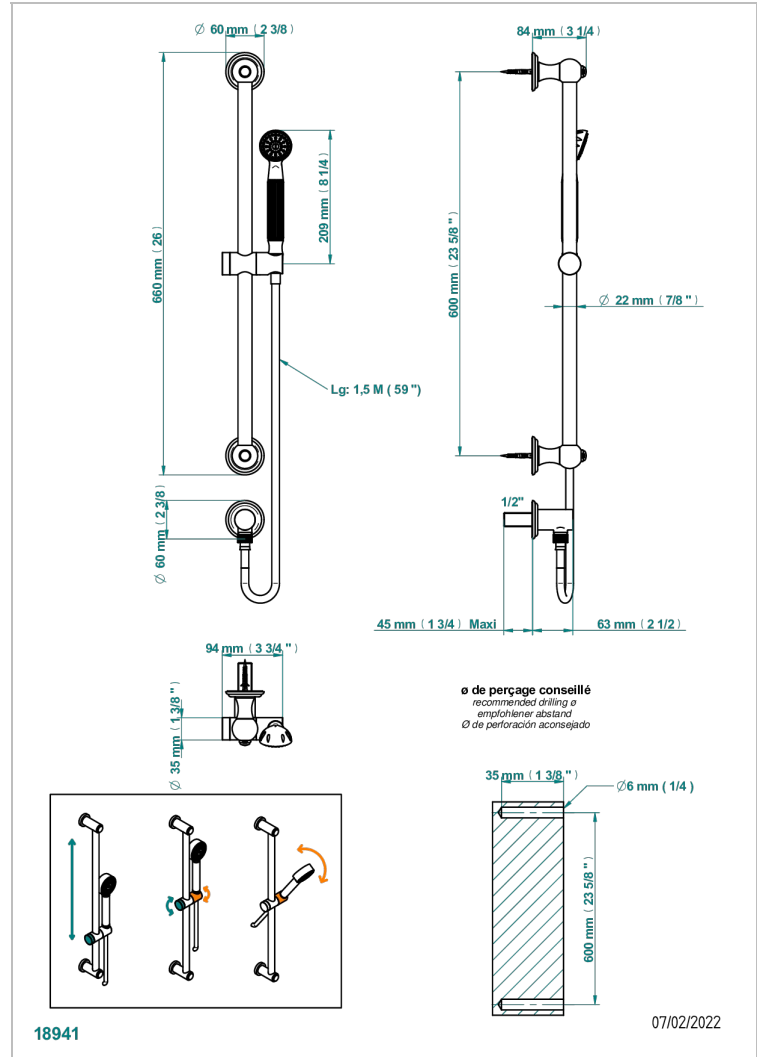

# SUN DRAGON

U5D-58

Barra mural con toma de agua 1/2", flexo de 1m 50 y teleducha

THG<sup>®</sup>  
PARIS

## CARACTERÍSTICAS

- Sun Dragon
- Barra mural con toma de agua 1/2", flexo de 1m 50 y teleducha

## ESPECIFICACIONES TÉCNICAS

- Recommandé : 3 bars (max. 5 bars) - Advised : 43,5 psi (max. 72 psi)
- 9,5 l/min à 3 bars (2.5 gpm at 43.5 psi)