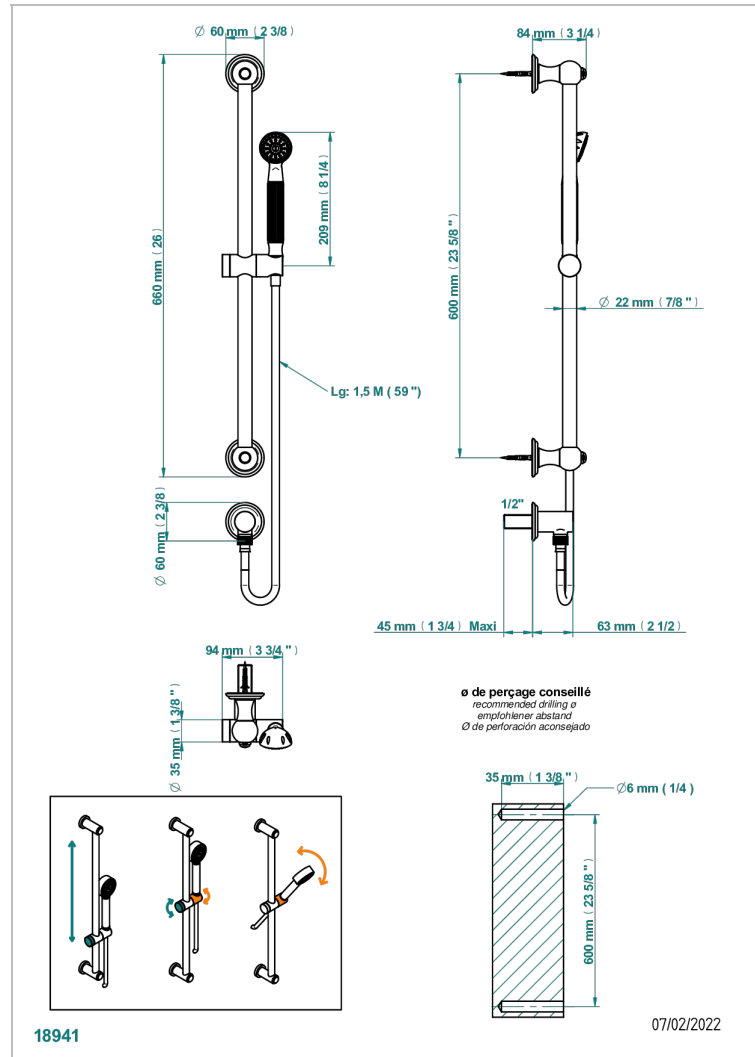

SULLY ONYX BLANC

U1S-58

Barre de douche avec sortie coudée 1/2", flexible 1m50 et douchette

THG[®]
PARIS

CARACTÉRISTIQUES

- Flexible métallique double agrafage 1,5 m
- Douchette en laiton avec tapis Easyclean, réducteur de débit et clapet anti-retour
- Barre de douche et curseur en laiton

SPECIFICATIONS TECHNIQUES

- Recommandé : 3 bars (max. 5 bars) - Advised : 43,5 psi (max. 72 psi)
- 9,5 l/min à 3 bars (2.5 gpm at 43.5 psi)

FINITIONS DISPONIBLES

Chromé - A02
Chromé / doré - G02
Chromé mat - C02
Doré brillant - F01
Doré mat - F07
Nickel brillant - B01

Nickel mat - C01
Noir mat céramique - D30
Or pâle - F30
Or pâle mat - F31
Pvd blush - H62
Pvd blush mat - H60

Pvd couleur bronze brown - F33
Pvd couleur bronze brown - mat - F34
Pvd couleur doré - H52
Pvd couleur doré mat - H53
Pvd couleur laiton - H49
Pvd couleur laiton mat - H50

Pvd couleur nickel - H55
Pvd couleur nickel mat - H56
Pvd graphite - H64
Pvd graphite mat - H65
Pvd umber - H66
Pvd umber mat - H67

Vieux nickel - H28