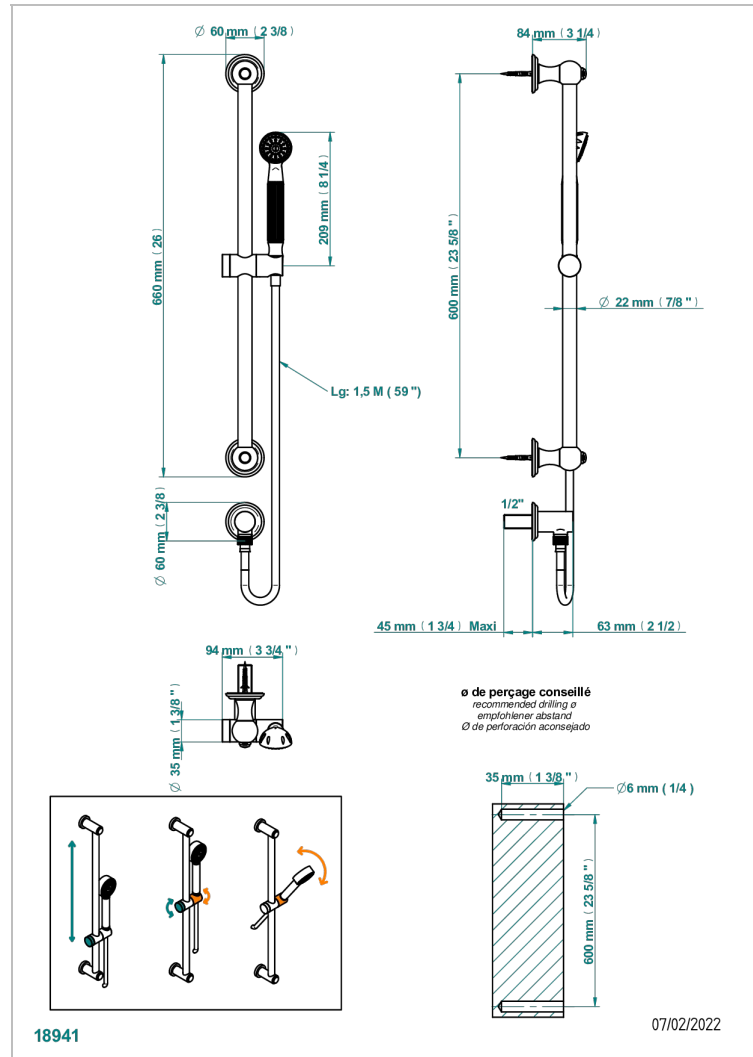

SULLY ONYX BLANC

U1S-58

Barre de douche avec sortie coudée 1/2", flexible 1m50 et douchette

THG[®]
PARIS

CARACTÉRISTIQUES

- Flexible métallique double agrafage 1,5 m
- Douchette en laiton avec tapis Easyclean, réducteur de débit et clapet anti-retour
- Barre de douche et curseur en laiton

SPECIFICATIONS TECHNIQUES

- Recommandé : 3 bars (max. 5 bars) - Advised : 43,5 psi (max. 72 psi)
- 9,5 l/min à 3 bars (2.5 gpm at 43.5 psi)

FINITIONS DISPONIBLES

Chromé - A02
Chromé / doré - G02
Chromé mat - C02
Doré brillant - F01
Doré mat - F07
Nickel brillant - B01

Nickel mat - C01
Noir mat céramique - D30
Or pâle - F30
Or pâle mat - F31
Pvd blush - H62
Pvd blush mat - H60

Pvd couleur bronze brown - F33
Pvd couleur bronze brown - mat - F34
Pvd couleur doré - H52
Pvd couleur doré mat - H53
Pvd couleur laiton - H49
Pvd couleur laiton mat - H50