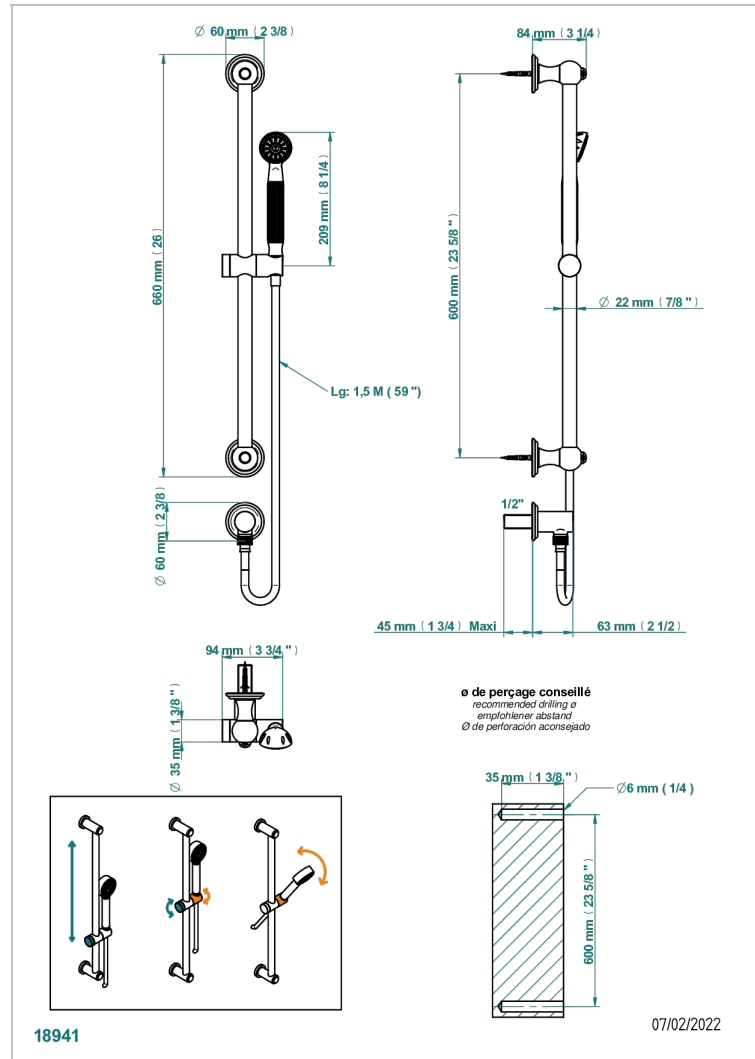

SULLY WHITE ONYX

U1S-58

60厘米淋浴杆, 1/2"弯管, 1.5米软管和花洒

特色

- Sully white onyx
- 60厘米淋浴杆, 1/2"弯管, 1.5米软管和花洒

技术特征

- Recommandé : 3 bars (max. 5 bars) - Advised : 43,5 psi (max. 72 psi)
- 9,5 l/min à 3 bars (2.5 gpm at 43.5 psi)

可选饰面

Black ceram - D30
Blush PVD - H62
Graphite PVD - H64
Matt Umber PVD - H67
Matt blush PVD - H60
Matt graphite PVD - H65

PVD哑光棕铜 - F34
PVD哑光金 - H53
PVD哑光铜 - H50
PVD哑光镍 - H56
PVD抛光铜 - H49
PVD棕铜 - F33

PVD金色 - H52
PVD镍 - H55
Umber PVD - H66
哑光浅金 - F31
哑光金 - F07
哑光铬 - C02

哑光镍 - C01
复古镍 - H28
抛光金 (24K金) - F01
抛光铬 - A02
抛光铬/抛光金 - G02
抛光镍 - B01

浅金 - F30