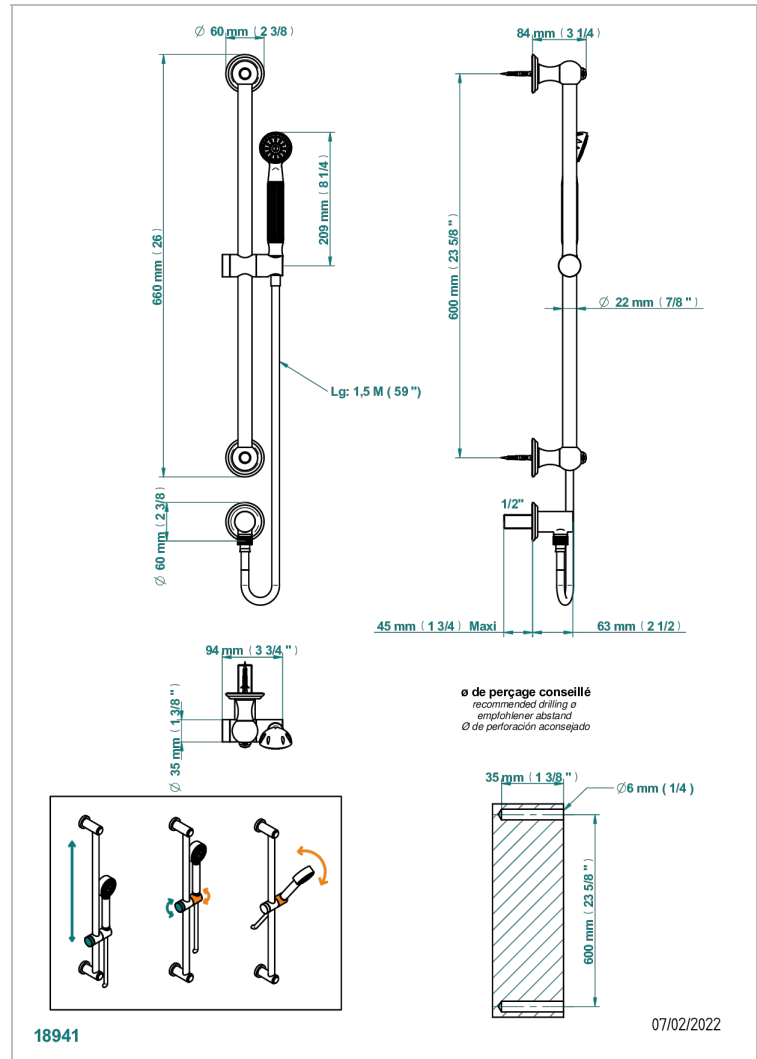

MANDARINE CRISTAL CLAIR SATINE

U1E-58

Barre de douche avec sortie coudée 1/2", flexible 1m50 et douchette

THG[®]
PARIS

CARACTÉRISTIQUES

- Flexible métallique double agrafage 1,5 m
- Douchette en laiton avec tapis Easyclean, réducteur de débit et clapet anti-retour
- Barre de douche et curseur en laiton

SPECIFICATIONS TECHNIQUES

- Recommandé : 3 bars (max. 5 bars) - Advised : 43,5 psi (max. 72 psi)
- 9,5 l/min à 3 bars (2.5 gpm at 43.5 psi)

FINITIONS DISPONIBLES

Bronze clair - D01
Chromé - A02
Chromé / doré - G02
Chromé mat - C02
Doré brillant - F01
Doré mat - F07

Nickel brillant - B01
Nickel mat - C01
Noir mat céramique - D30
Or pâle - F30
Or pâle mat - F31
Pvd blush - H62

Pvd blush mat - H60
Pvd couleur bronze brown - F33
Pvd couleur bronze brown - mat - F34
Pvd couleur doré - H52
Pvd couleur doré mat - H53
Pvd couleur laiton - H49