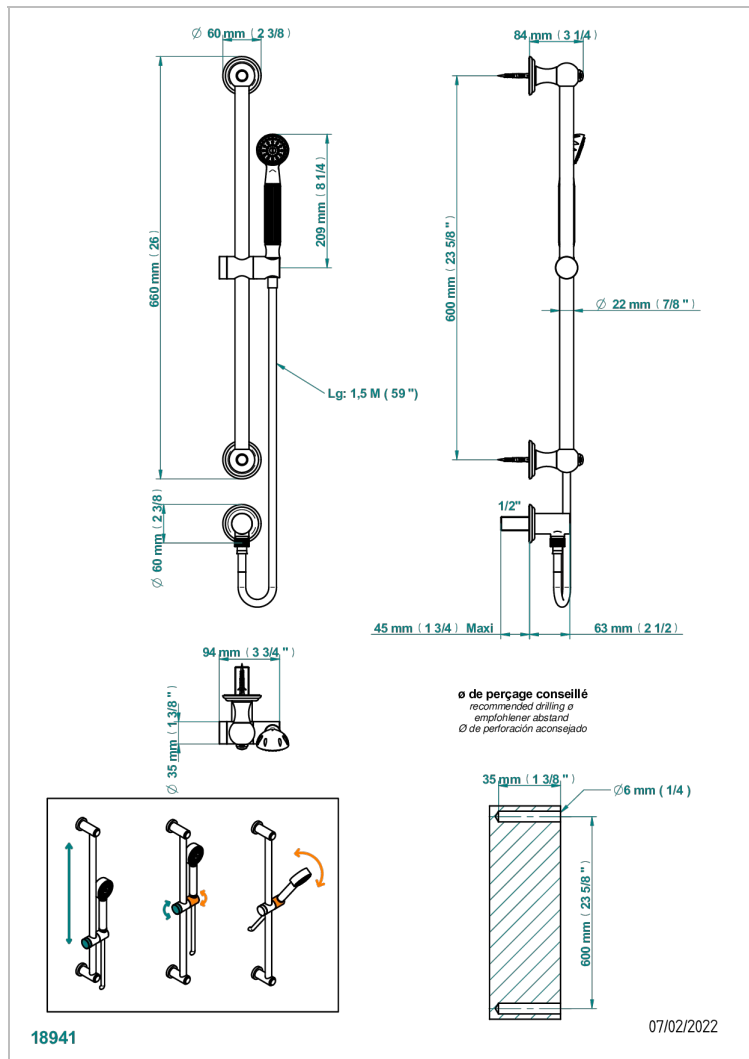

MANDARINE SATIN CRYSTAL

U1E-58

60厘米淋浴杆, 1/2"弯管, 1.5米软管和花洒

THG[®]
PARIS

特色

- Mandarin Satin crystal
- 60厘米淋浴杆, 1/2"弯管, 1.5米软管和花洒

技术特征

- Recommandé : 3 bars (max. 5 bars) - Advised : 43,5 psi (max. 72 psi)
- 9,5 l/min à 3 bars (2.5 gpm at 43.5 psi)

可选饰面

Black ceram - D30
Blush PVD - H62
Graphite PVD - H64
Matt Umber PVD - H67
Matt blush PVD - H60
Matt graphite PVD - H65

PVD哑光棕铜 - F34
PVD哑光金 - H53
PVD哑光铜 - H50
PVD哑光镍 - H56
PVD抛光铜 - H49
PVD棕铜 - F33

PVD金色 - H52
PVD镍 - H55
Umber PVD - H66
哑光复古铜 - H07
哑光浅金 - F31
哑光金 - F07

哑光铬 - C02
哑光镍 - C01
复古镍 - H28
抛光金 (24K金) - F01
抛光铬 - A02
抛光铬/抛光金 - G02

抛光镍 - B01
浅金 - F30
漆面铜 - D01