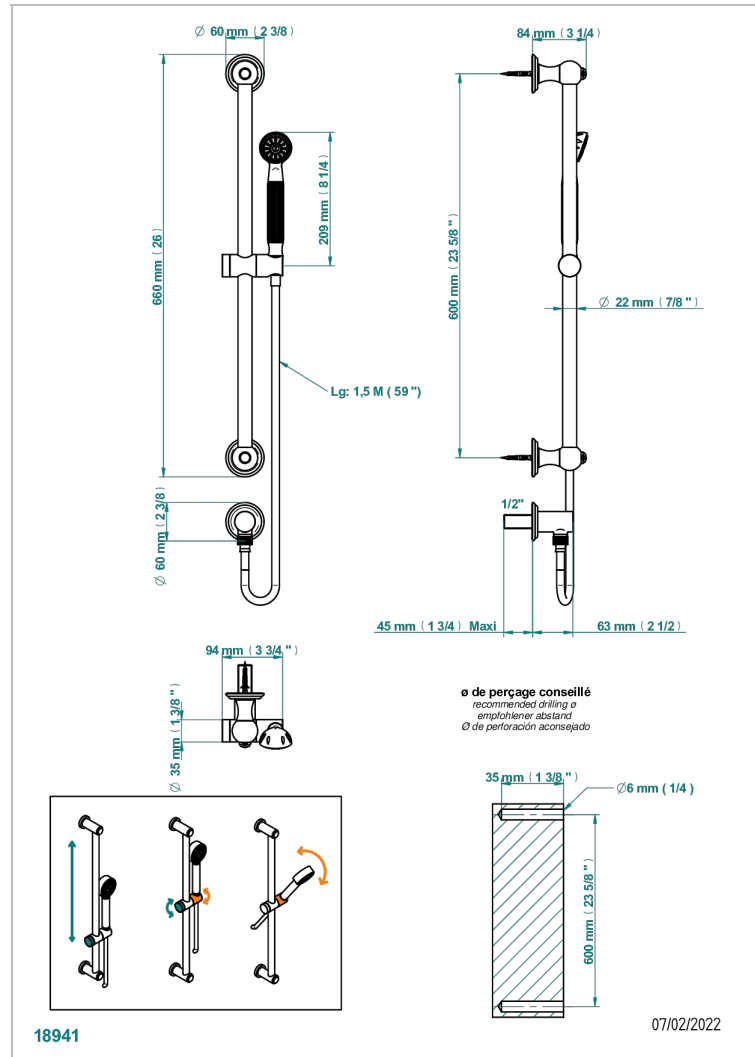

MANDARINE CRISTAL CLAIR

U1D-58

Barre de douche avec sortie coudée 1/2", flexible 1m50 et douchette

THG[®]
PARIS

CARACTÉRISTIQUES

- Flexible métallique double agrafage 1,5 m
- Douchette en laiton avec tapis Easyclean, réducteur de débit et clapet anti-retour
- Barre de douche et curseur en laiton

SPECIFICATIONS TECHNIQUES

- Recommandé : 3 bars (max. 5 bars) - Advised : 43,5 psi (max. 72 psi)
- 9,5 l/min à 3 bars (2.5 gpm at 43.5 psi)

FINITIONS DISPONIBLES

Bronze clair - D01
Chromé - A02
Chromé / doré - G02
Chromé mat - C02
Doré brillant - F01
Doré mat - F07

Nickel brillant - B01
Nickel mat - C01
Noir mat céramique - D30
Or pâle - F30
Or pâle mat - F31
Pvd blush - H62

Pvd blush mat - H60
Pvd couleur bronze brown - F33
Pvd couleur bronze brown - mat - F34
Pvd couleur doré - H52
Pvd couleur doré mat - H53
Pvd couleur laiton - H49

Pvd couleur laiton mat - H50
Pvd couleur nickel - H55
Pvd couleur nickel mat - H56
Pvd graphite - H64
Pvd graphite mat - H65
Pvd umber - H66

Pvd umber mat - H67
Vieux cuivre rouge mat - H07
Vieux nickel - H28