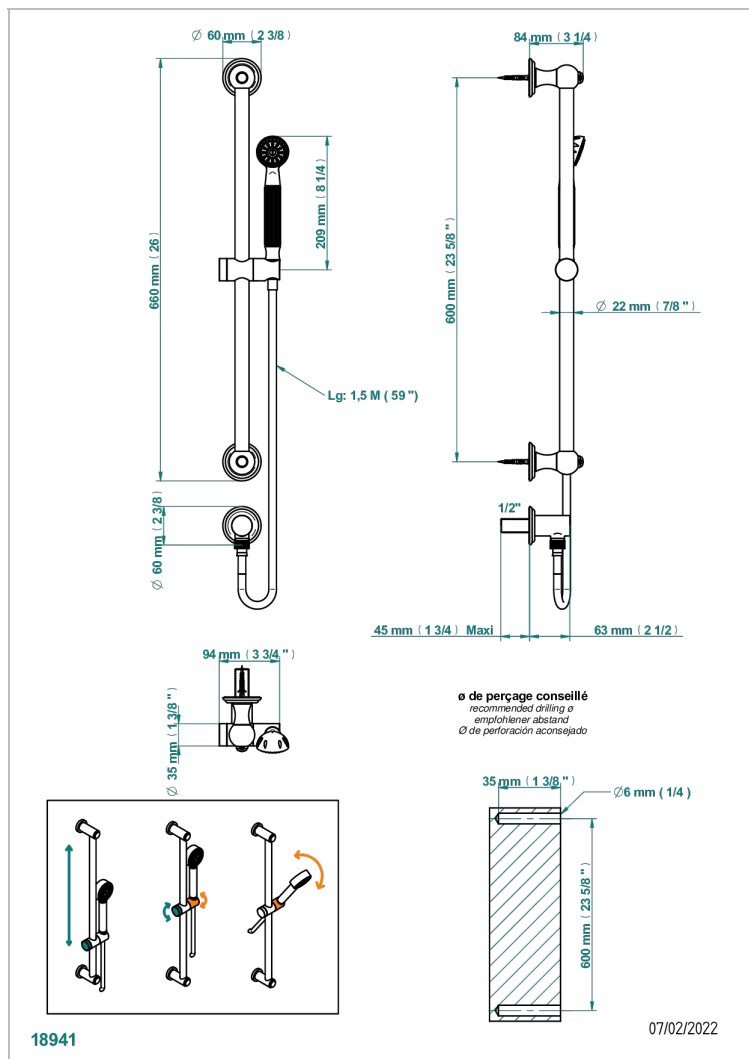

MANDARINE CRISTAL CLARO

U1D-58

Barra mural con toma de agua 1/2", flexo de 1m 50 y teleducha

THG[®]
PARIS

CARACTERÍSTICAS

- Mandarine cristal claro
- Barra mural con toma de agua 1/2", flexo de 1m 50 y teleducha

ESPECIFICACIONES TÉCNICAS

- Recommandé : 3 bars (max. 5 bars) - Advised : 43,5 psi (max. 72 psi)
- 9,5 l/min à 3 bars (2.5 gpm at 43.5 psi)

ACABADOS DISPONIBLES

Bronce claro - D01
Cerámica negra mate - D30
Cobre viejo mate - H07
Cromo - A02
Cromo / dorado - G02
Cromo mate - C02