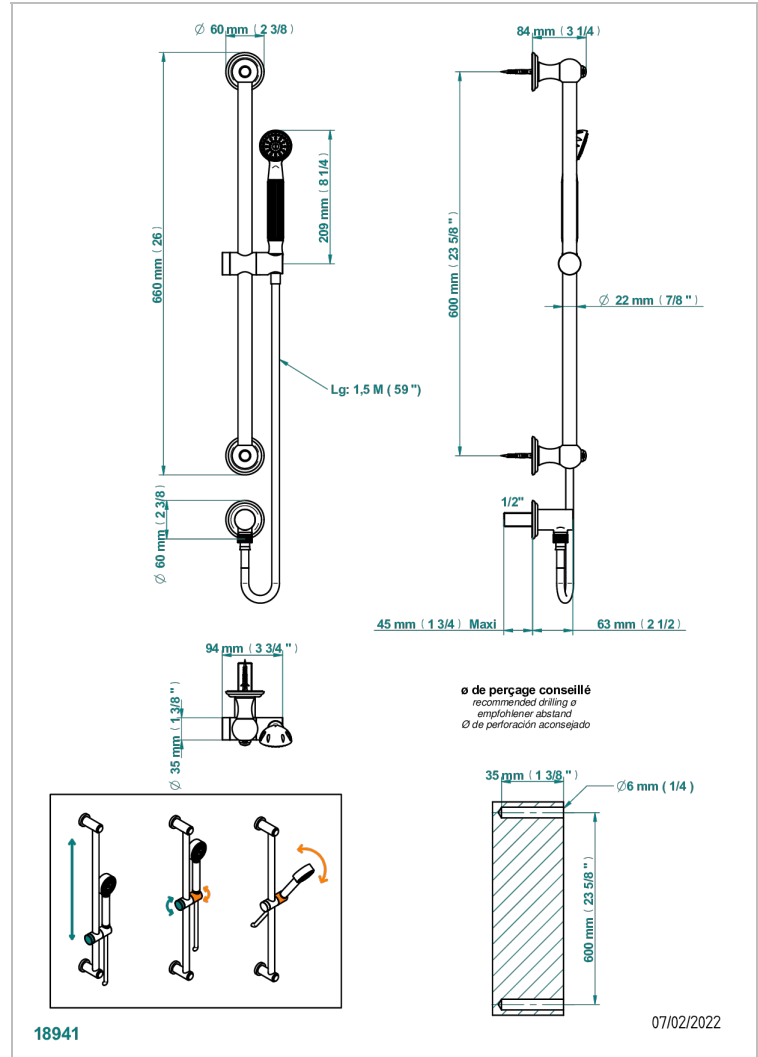

MANDARINE CRISTAL CLAIR

U1D-58

Barre de douche avec sortie coudée 1/2", flexible 1m50 et douchette

THG[®]
PARIS

CARACTÉRISTIQUES

- Flexible métallique double agrafage 1,5 m
- Douchette en laiton avec tapis Easyclean, réducteur de débit et clapet anti-retour
- Barre de douche et curseur en laiton

SPÉCIFICATIONS TECHNIQUES

- Recommandé : 3 bars (max. 5 bars) - Advised : 43,5 psi (max. 72 psi)
- 9,5 l/min à 3 bars (2.5 gpm at 43.5 psi)

FINITIONS DISPONIBLES

Bronze clair - D01
Chromé - A02
Chromé / doré - G02
Chromé mat - C02
Doré brillant - F01
Doré mat - F07

Nickel brillant - B01
Nickel mat - C01
Noir mat céramique - D30
Or pâle - F30
Or pâle mat - F31
Pvd blush - H62

Pvd blush mat - H60
Pvd couleur bronze brown - F33
Pvd couleur bronze brown - mat - F34
Pvd couleur doré - H52
Pvd couleur doré mat - H53
Pvd couleur laiton - H49