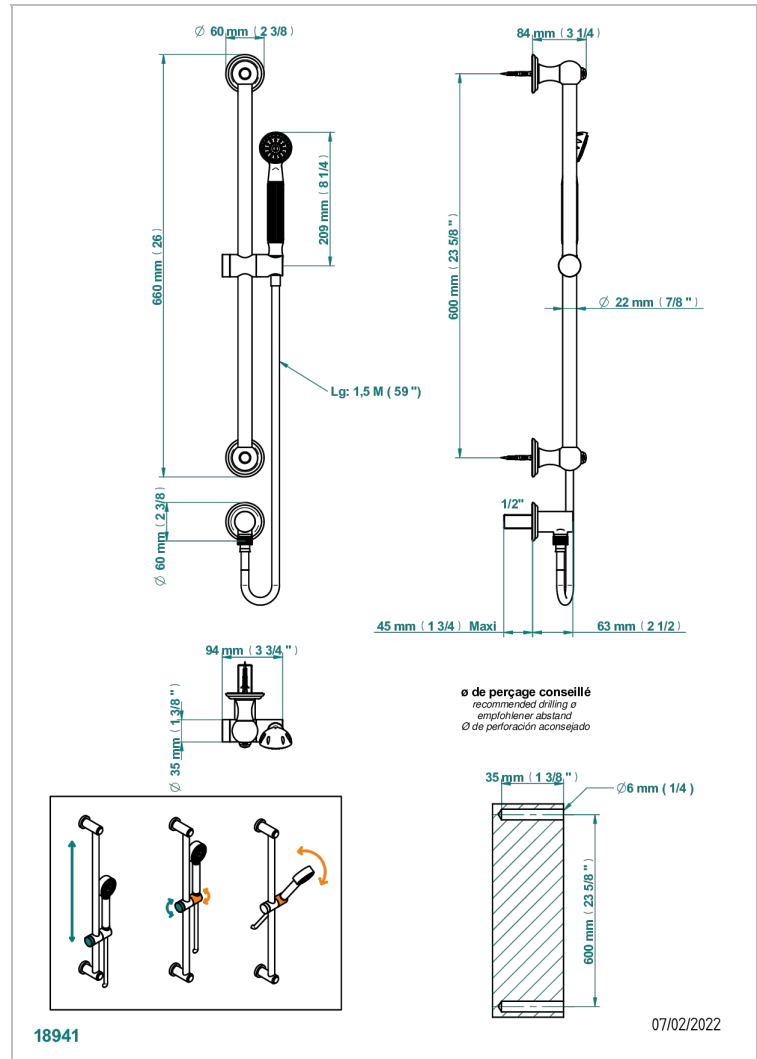

MANDARINE CLEAR CRYSTAL

U1D-58

60厘米淋浴杆, 1/2"弯管, 1.5米软管和花洒

THG[®]
PARIS

特色

- Mandarin Clear crystal
- 60厘米淋浴杆, 1/2"弯管, 1.5米软管和花洒

技术特征

- Recommandé : 3 bars (max. 5 bars) - Advised : 43,5 psi (max. 72 psi)
- 9,5 l/min à 3 bars (2.5 gpm at 43.5 psi)

可选饰面

Black ceram - D30
Blush PVD - H62
Graphite PVD - H64
Matt Umber PVD - H67
Matt blush PVD - H60
Matt graphite PVD - H65

PVD哑光棕铜 - F34
PVD哑光金 - H53
PVD哑光铜 - H50
PVD哑光镍 - H56
PVD抛光铜 - H49
PVD棕铜 - F33

PVD金色 - H52
PVD镍 - H55
Umber PVD - H66
哑光复古铜 - H07
哑光浅金 - F31
哑光金 - F07

哑光铬 - C02
哑光镍 - C01
复古镍 - H28
抛光金 (24K金) - F01
抛光铬 - A02
抛光铬/抛光金 - G02

抛光镍 - B01
浅金 - F30
漆面铜 - D01