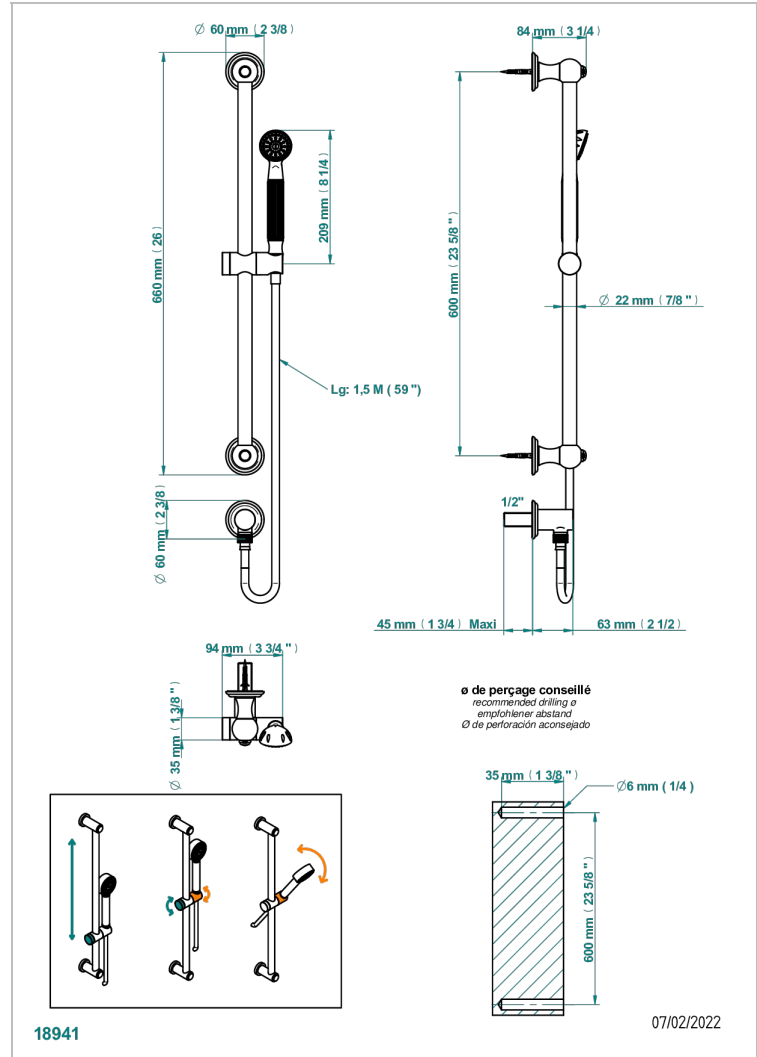

MANDARINE METAL

U1A-58

Barre de douche avec sortie coudée 1/2", flexible 1m50 et douchette

THG[®]
PARIS

CARACTÉRISTIQUES

- Flexible métallique double agrafage 1,5 m
- Douchette en laiton avec tapis Easyclean, réducteur de débit et clapet anti-retour
- Barre de douche et curseur en laiton

SPÉCIFICATIONS TECHNIQUES

- Recommandé : 3 bars (max. 5 bars) - Advised : 43,5 psi (max. 72 psi)
- 9,5 l/min à 3 bars (2.5 gpm at 43.5 psi)

FINITIONS DISPONIBLES

Bronze clair - D01
Chromé - A02
Chromé / doré - G02
Chromé mat - C02
Doré brillant - F01
Doré mat - F07

Nickel brillant - B01
Nickel mat - C01
Noir mat céramique - D30
Or pâle - F30
Or pâle mat - F31
Pvd blush - H62

Pvd blush mat - H60
Pvd couleur bronze brown - F33
Pvd couleur bronze brown - mat - F34
Pvd couleur doré - H52
Pvd couleur doré mat - H53
Pvd couleur laiton - H49