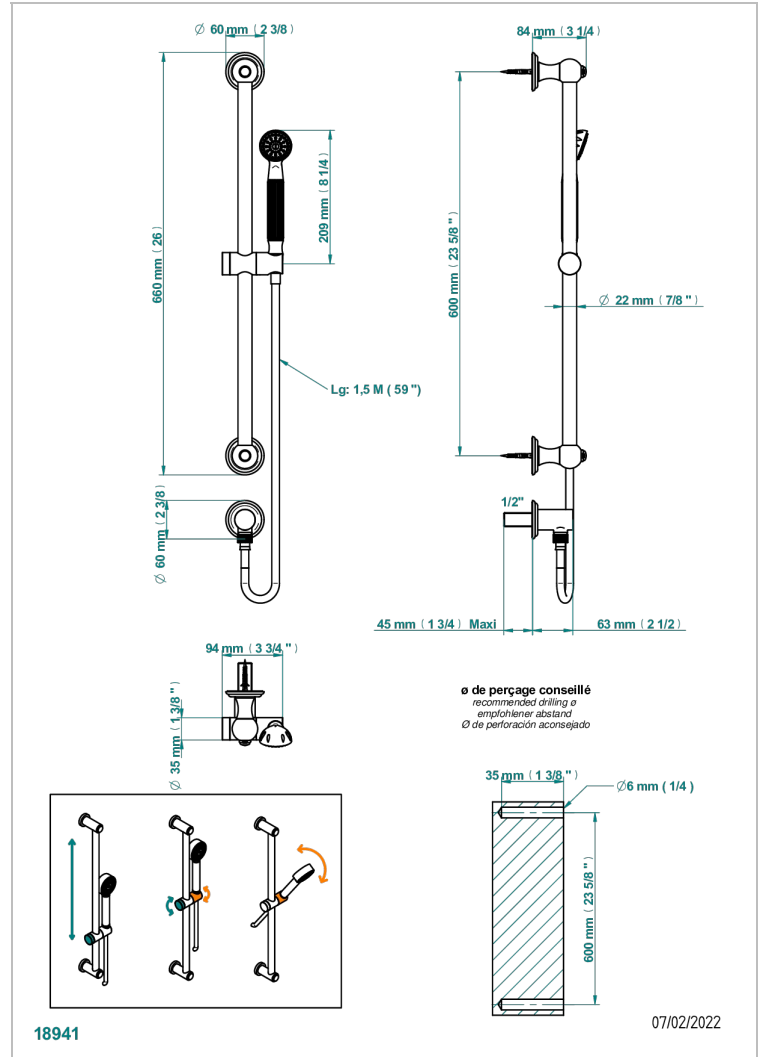

MANDARINE METAL

U1A-58

60厘米淋浴杆, 1/2"弯管, 1.5米软管和花洒

THG[®]
PARIS

特色

- Mandarin Metal
- 60厘米淋浴杆, 1/2"弯管, 1.5米软管和花洒

技术特征

- Recommandé : 3 bars (max. 5 bars) - Advised : 43,5 psi (max. 72 psi)
- 9,5 l/min à 3 bars (2.5 gpm at 43.5 psi)

可选饰面

Black ceram - D30
Blush PVD - H62
Graphite PVD - H64
Matt Umber PVD - H67
Matt blush PVD - H60
Matt graphite PVD - H65

PVD哑光棕铜 - F34
PVD哑光金 - H53
PVD哑光铜 - H50
PVD哑光镍 - H56
PVD抛光铜 - H49
PVD棕铜 - F33

PVD金色 - H52
PVD镍 - H55
Umber PVD - H66
哑光复古铜 - H07
哑光浅金 - F31
哑光金 - F07

哑光铬 - C02
哑光镍 - C01
复古镍 - H28
抛光金 (24K金) - F01
抛光铬 - A02
抛光铬/抛光金 - G02

抛光镍 - B01
浅金 - F30
漆面铜 - D01