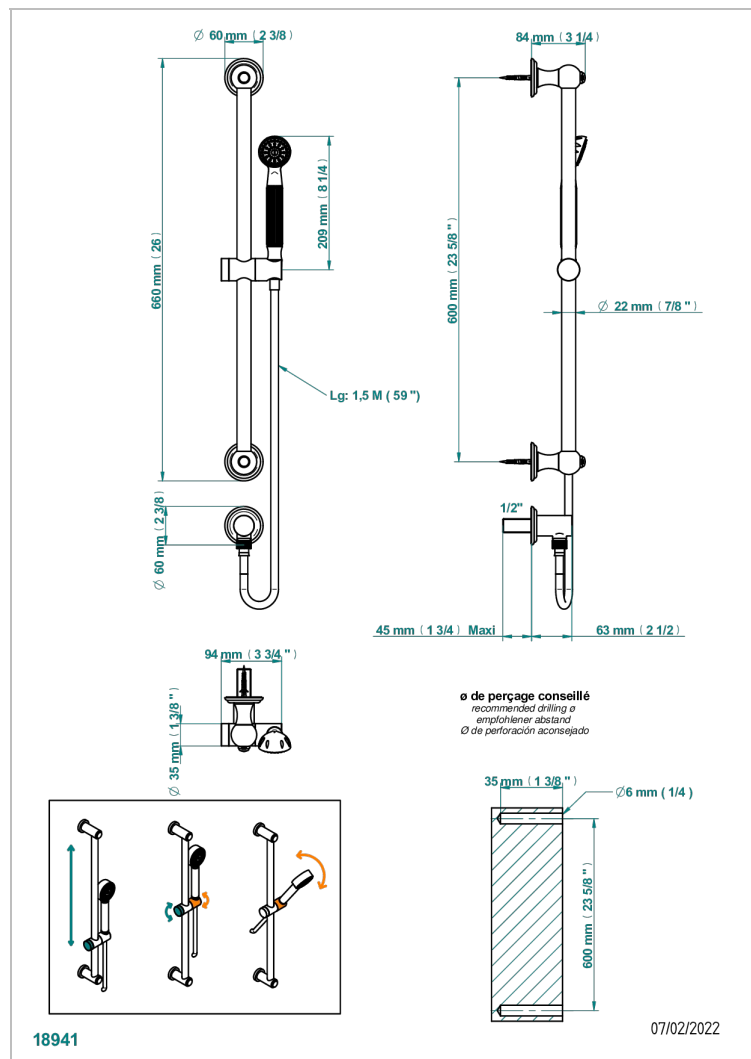

JAIPUR С МЕТАЛЛИЧЕСКИМИ РУЧКАМИ

A9F-58

Душ ручной стильный встраиваемый в стену, 60 см штанга, шланг, крючок и патрубков для душа

ХАРАКТЕРИСТИКИ

- Jaipur с металлическими ручками
- Душ ручной стильный встраиваемый в стену, 60 см штанга, шланг, крючок и патрубков для душа

ТЕХНИЧЕСКИЕ ХАРАКТЕРИСТИКИ

- Recommandé : 3 bars (max. 5 bars) - Advised : 43,5 psi (max. 72 psi)
- 9,5 l/min à 3 bars (2.5 gpm at 43.5 psi)

ДОСТУПНЫЕ ВАРИАНТЫ ПОКРЫТИЙ

Black ceram - D30
Blush PVD - H62
Graphite PVD - H64
Matt Umber PVD - H67
Matt blush PVD - H60
Matt graphite PVD - H65