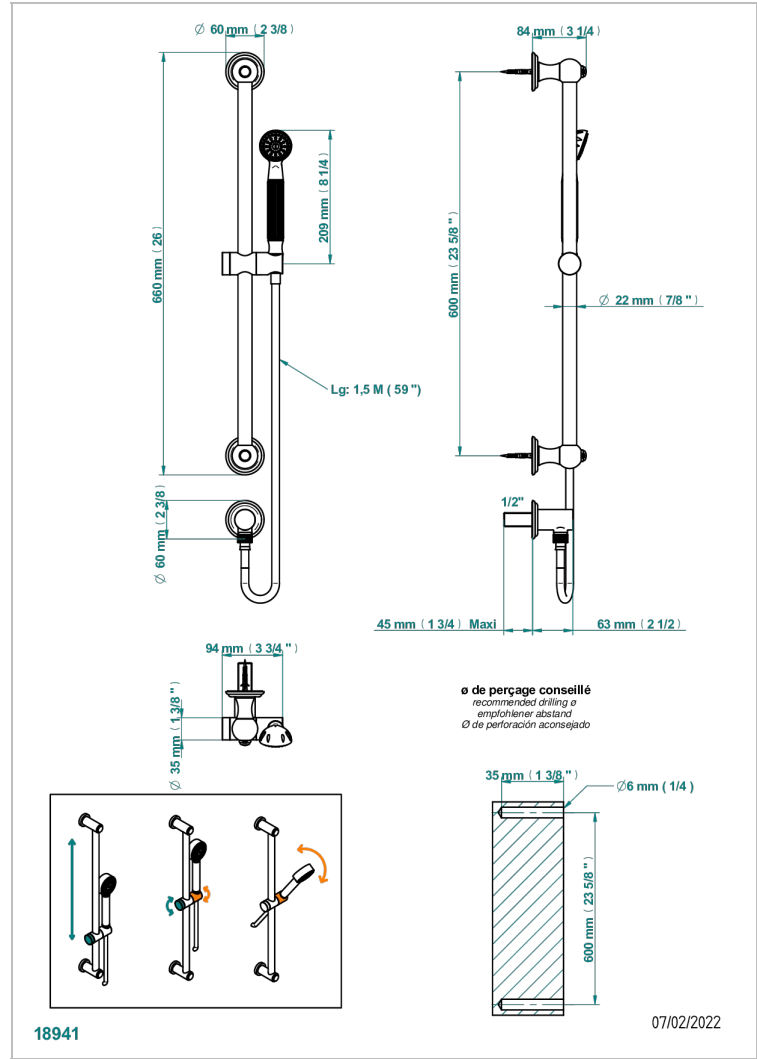

JAIPUR ONYX NOIR

A9C-58

Barre de douche avec sortie coudée 1/2", flexible 1m50 et douchette

THG[®]
PARIS

CARACTÉRISTIQUES

- Flexible métallique double agrafage 1,5 m
- Douchette en laiton avec tapis Easyclean, réducteur de débit et clapet anti-retour
- Barre de douche et curseur en laiton

SPECIFICATIONS TECHNIQUES

- Recommandé : 3 bars (max. 5 bars) - Advised : 43,5 psi (max. 72 psi)
- 9,5 l/min à 3 bars (2.5 gpm at 43.5 psi)

FINITIONS DISPONIBLES

Bronze clair - D01
Chromé - A02
Chromé / doré - G02
Chromé mat - C02
Doré brillant - F01
Doré mat - F07

Nickel brillant - B01
Nickel mat - C01
Noir mat céramique - D30
Or pâle - F30
Or pâle mat - F31
Pvd blush - H62

Pvd blush mat - H60
Pvd couleur bronze brown - F33
Pvd couleur bronze brown - mat - F34
Pvd couleur doré - H52
Pvd couleur doré mat - H53
Pvd couleur laiton - H49