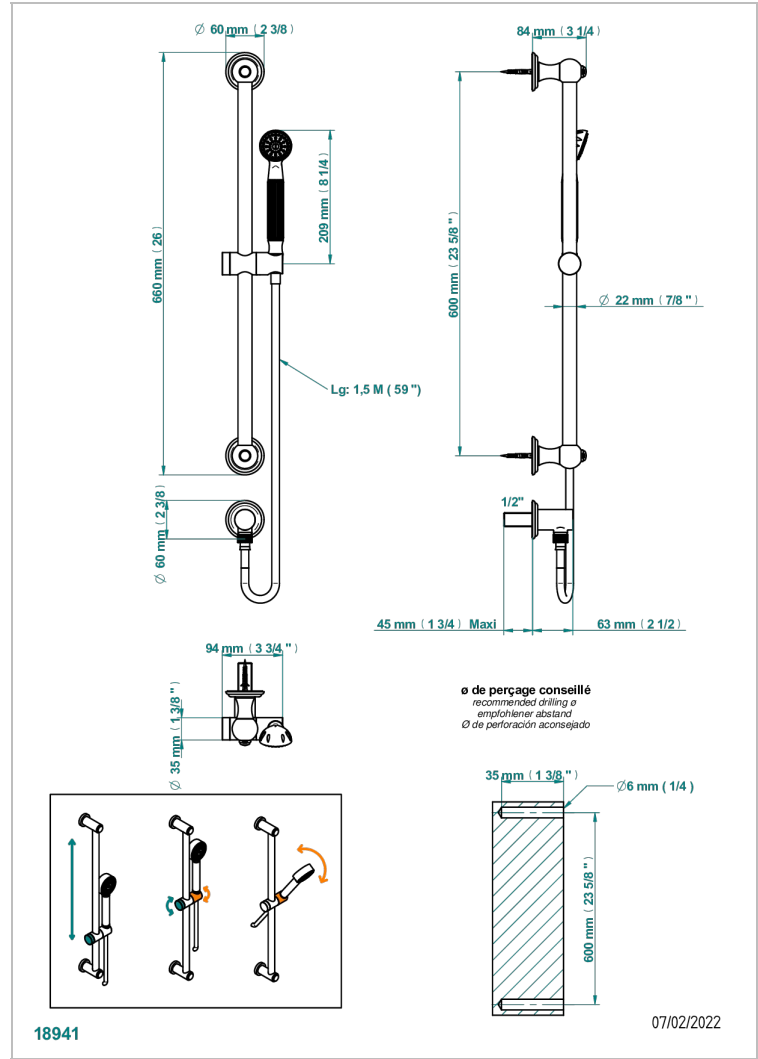

# JAIPUR ONYX NOIR

A9C-58

Barre de douche avec sortie coudée 1/2", flexible 1m50 et douchette

THG<sup>®</sup>  
PARIS

## CARACTÉRISTIQUES

- Flexible métallique double agrafage 1,5 m
- Douchette en laiton avec tapis Easyclean, réducteur de débit et clapet anti-retour
- Barre de douche et curseur en laiton

## SPECIFICATIONS TECHNIQUES

- Recommandé : 3 bars (max. 5 bars) - Advised : 43,5 psi (max. 72 psi)
- 9,5 l/min à 3 bars (2.5 gpm at 43.5 psi)