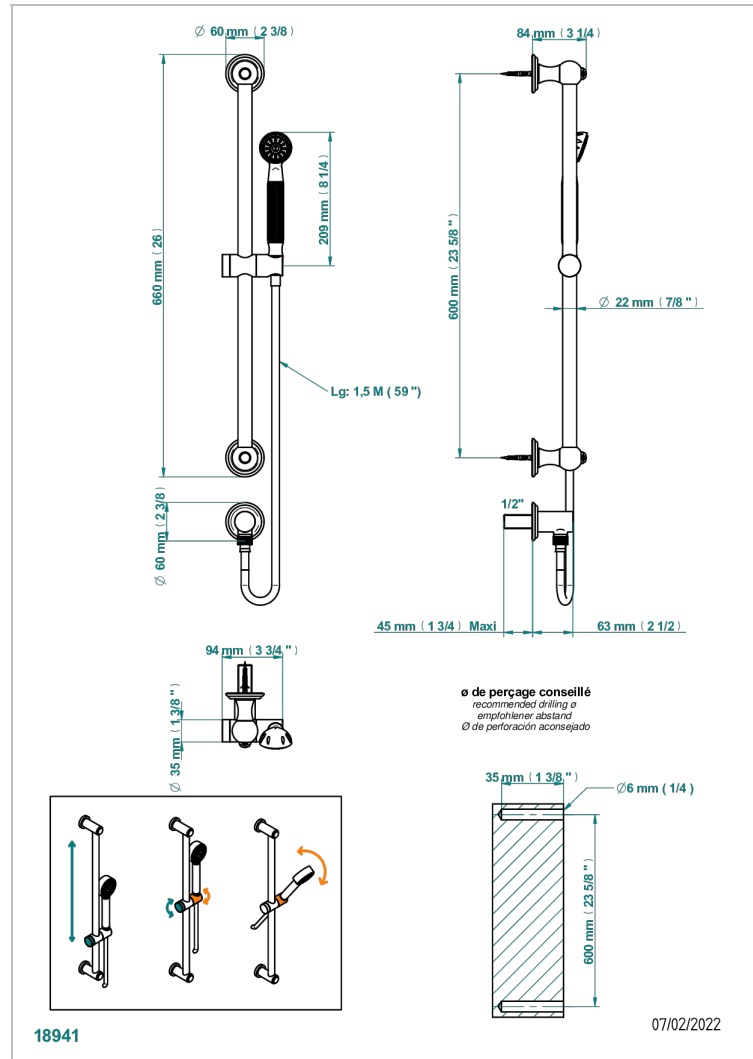

JAIPUR BLACK ONYX

A9C-58

60厘米淋浴杆, 1/2"弯管, 1.5米软管和花洒

特色

- Jaipur Black Onyx
- 60厘米淋浴杆, 1/2"弯管, 1.5米软管和花洒

技术特征

- Recommandé : 3 bars (max. 5 bars) - Advised : 43,5 psi (max. 72 psi)
- 9,5 l/min à 3 bars (2.5 gpm at 43.5 psi)

可选饰面

Black ceram - D30
Blush PVD - H62
Graphite PVD - H64
Matt Umber PVD - H67
Matt blush PVD - H60
Matt graphite PVD - H65

PVD哑光棕铜 - F34
PVD哑光金 - H53
PVD哑光铜 - H50
PVD哑光镍 - H56
PVD抛光铜 - H49
PVD棕铜 - F33

PVD金色 - H52
PVD镍 - H55
Umber PVD - H66
哑光复古铜 - H07
哑光浅金 - F31
哑光金 - F07

哑光铬 - C02
哑光镍 - C01
复古镍 - H28
抛光金 (24K金) - F01
抛光铬 - A02
抛光铬/抛光金 - G02

抛光镍 - B01
浅金 - F30
漆面铜 - D01