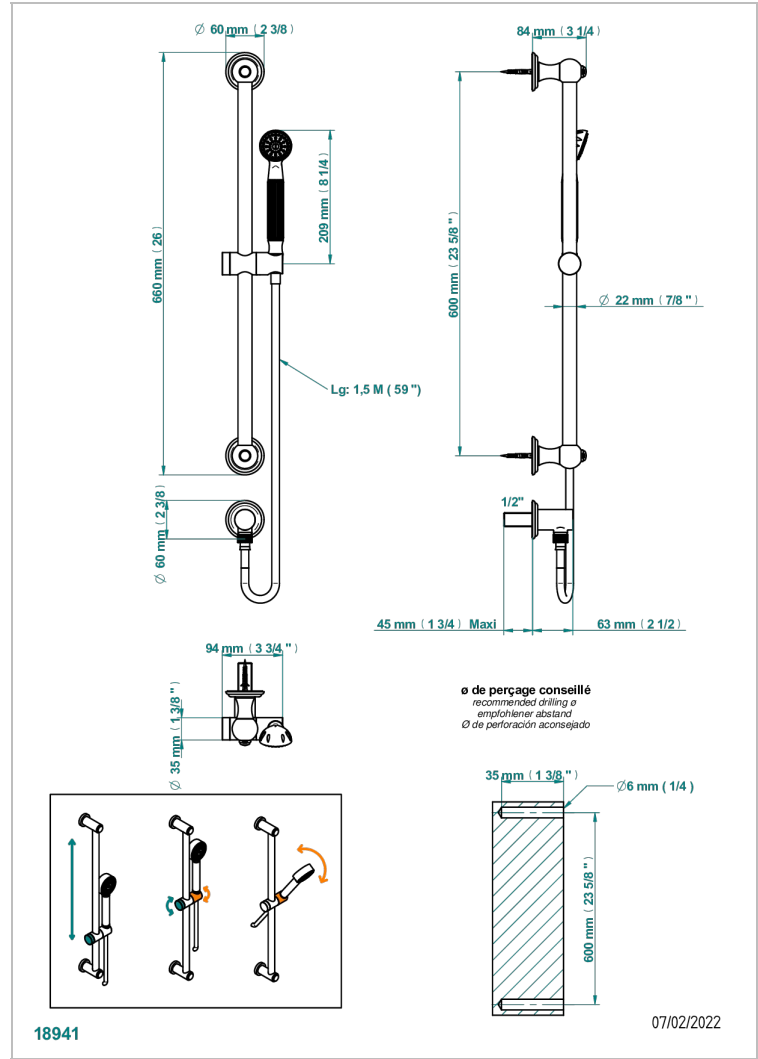

VOGUE JASPE ROUGE

A8N-58

Barre de douche avec sortie coudée 1/2", flexible 1m50 et douchette

THG[®]
PARIS

CARACTÉRISTIQUES

- Flexible métallique double agrafage 1,5 m
- Douchette en laiton avec tapis Easyclean, réducteur de débit et clapet anti-retour
- Barre de douche et curseur en laiton

SPECIFICATIONS TECHNIQUES

- Recommandé : 3 bars (max. 5 bars) - Advised : 43,5 psi (max. 72 psi)
- 9,5 l/min à 3 bars (2.5 gpm at 43.5 psi)

FINITIONS DISPONIBLES

Bronze clair - D01
Chromé - A02
Chromé / doré - G02
Chromé mat - C02
Doré brillant - F01
Doré mat - F07

Nickel brillant - B01
Nickel mat - C01
Noir mat céramique - D30
Or pâle - F30
Or pâle mat - F31
Pvd blush - H62

Pvd blush mat - H60
Pvd couleur bronze brown - F33
Pvd couleur bronze brown - mat - F34
Pvd couleur doré - H52
Pvd couleur doré mat - H53
Pvd couleur laiton - H49