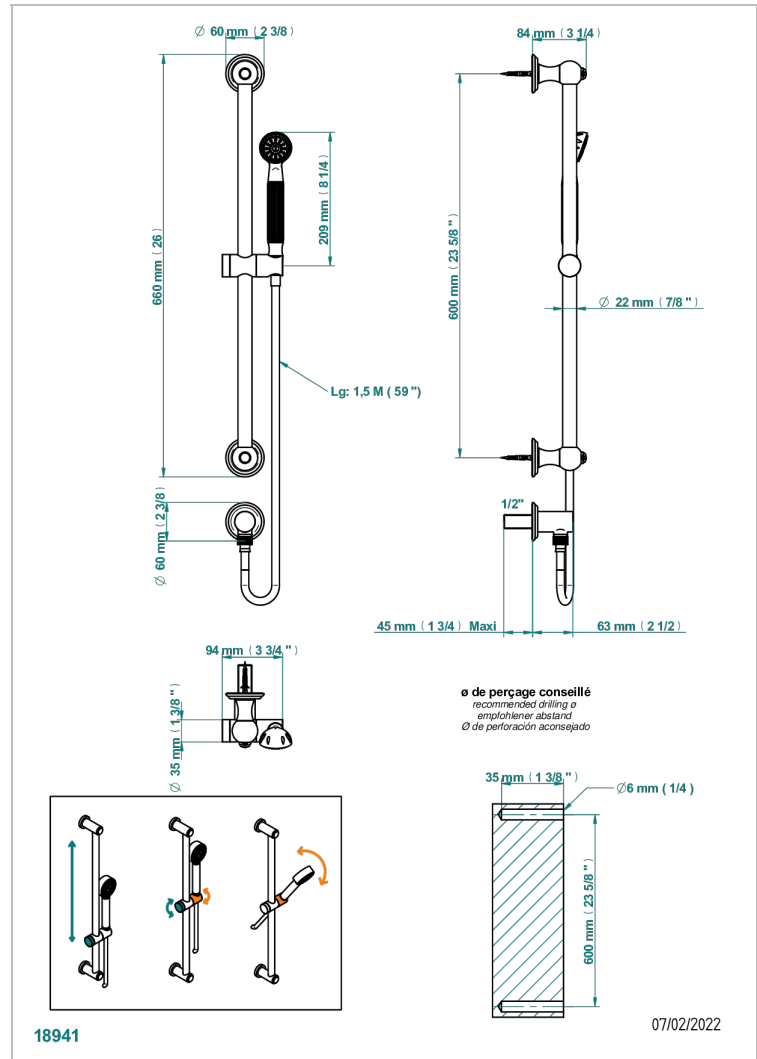

AMBOISE MALACHITE

A1J-58

Barre de douche avec sortie coudée 1/2", flexible 1m50 et douchette

THG[®]
PARIS

CARACTÉRISTIQUES

- Flexible métallique double agrafage 1,5 m
- Douchette en laiton avec tapis Easyclean, réducteur de débit et clapet anti-retour
- Barre de douche et curseur en laiton

SPECIFICATIONS TECHNIQUES

- Recommandé : 3 bars (max. 5 bars) - Advised : 43,5 psi (max. 72 psi)
- 9,5 l/min à 3 bars (2.5 gpm at 43.5 psi)

FINITIONS DISPONIBLES

Chromé - A02
Chromé / doré - G02
Chromé mat - C02
Doré brillant - F01
Doré mat - F07
Nickel brillant - B01

Nickel mat - C01
Noir mat céramique - D30
Or pâle - F30
Or pâle mat - F31
Pvd blush - H62
Pvd blush mat - H60

Pvd couleur bronze brown - F33
Pvd couleur bronze brown - mat - F34
Pvd couleur doré - H52
Pvd couleur doré mat - H53
Pvd couleur laiton - H49
Pvd couleur laiton mat - H50