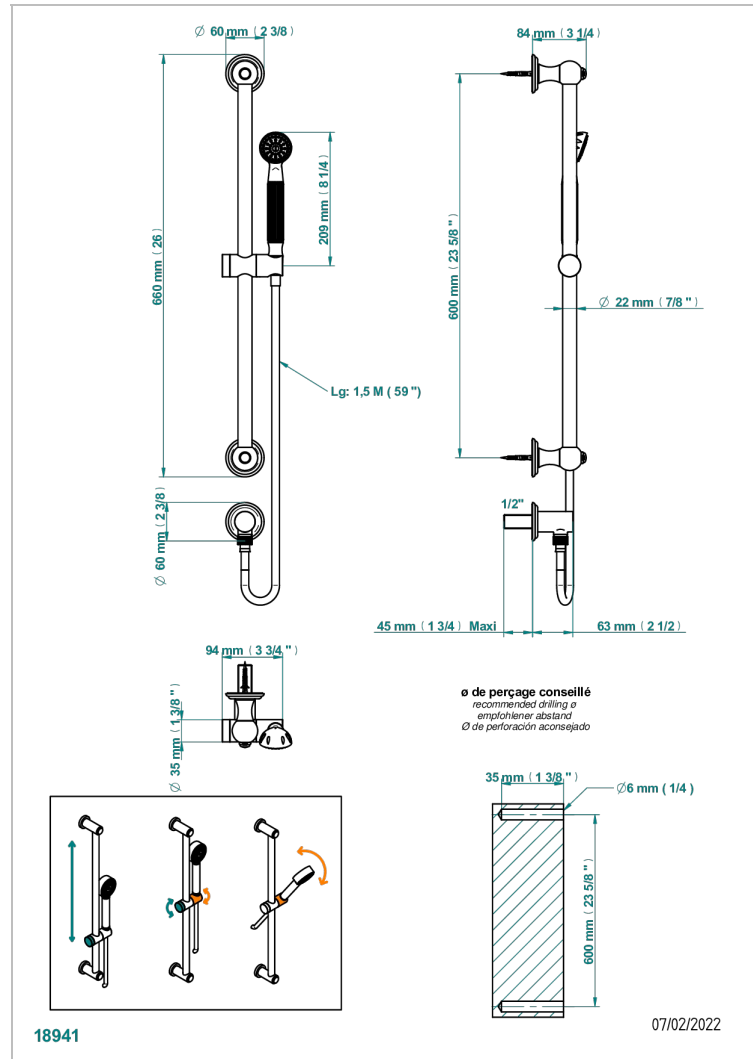

# AMBOISE С МАЛАХИТОМ

A1J-58

Душ ручной стильный встраиваемый в стену, 60 см штанга, шланг, крючок и патрубков для душа

THG<sup>®</sup>  
PARIS

## ХАРАКТЕРИСТИКИ

- Amboise с малахитом
- Душ ручной стильный встраиваемый в стену, 60 см штанга, шланг, крючок и патрубков для душа

## ТЕХНИЧЕСКИЕ ХАРАКТЕРИСТИКИ

- Recommandé : 3 bars (max. 5 bars) - Advised : 43,5 psi (max. 72 psi)
- 9,5 l/min à 3 bars (2.5 gpm at 43.5 psi)