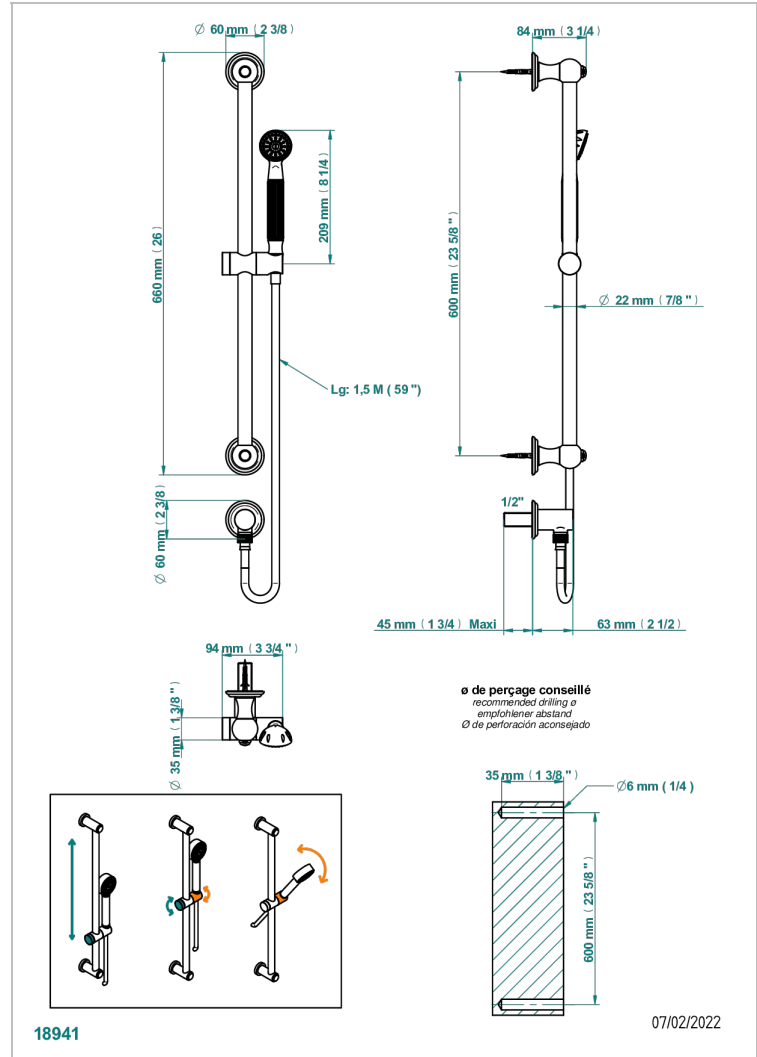

AMBOISE MALACHITE

A1J-58

60厘米淋浴杆, 1/2"弯管, 1.5米软管和花洒

特色

- Amboise Malachite
- 60厘米淋浴杆, 1/2"弯管, 1.5米软管和花洒

技术特征

- Recommandé : 3 bars (max. 5 bars) - Advised : 43,5 psi (max. 72 psi)
- 9,5 l/min à 3 bars (2.5 gpm at 43.5 psi)

可选饰面

Black ceram - D30
Blush PVD - H62
Graphite PVD - H64
Matt Umber PVD - H67
Matt blush PVD - H60
Matt graphite PVD - H65

PVD哑光棕铜 - F34
PVD哑光金 - H53
PVD哑光铜 - H50
PVD哑光镍 - H56
PVD抛光铜 - H49
PVD棕铜 - F33

PVD金色 - H52
PVD镍 - H55
Umber PVD - H66
哑光浅金 - F31
哑光金 - F07
哑光铬 - C02

哑光镍 - C01
复古镍 - H28
抛光金 (24K金) - F01
抛光铬 - A02
抛光铬/抛光金 - G02
抛光镍 - B01

浅金 - F30