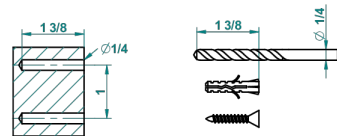

18919

13/01/2016

CARACTERÍSTICAS

- Tradition Crystal
- Escobillero mural sin tapa, con escobilla

ACABADOS DISPONIBLES

Bronce claro - D01
Cerámica negra mate - D30
Cobre viejo mate - H07
Cromo - A02
Cromo / dorado - G02
Cromo mate - C02

Dorado - F01
Dorado mate - F07
Dorado pálido - F30
Dorado pálido mate (sin barniz) - F31
Natural smoked Brass - A13
Níquel - B01

Níquel mate - C01
Níquel viejo - H28
Pvd blush - H62
Pvd blush mate - H60
Pvd color latón - H49
Pvd color latón mate - H50

Pvd color níquel - H55
Pvd color níquel mate - H56
Pvd color oro - H52
Pvd color oro mate - H53
Pvd grafito - H64
Pvd grafito mate - H65

Pvd marrón bronce - F33
Pvd marrón bronce mate - F34
Pvd umber - H66
Pvd umber mate - H67