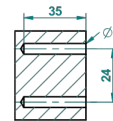

TRADITION A MANETTES

A58-4720

Pot à balai mural en métal, avec balai sans couvercle

THG®
PARIS

18919

13/01/2016

CARACTÉRISTIQUES

- Accessoire en laiton
- Brosse de rechange Réf. G00.703B

FINITIONS DISPONIBLES

Bronze clair - D01
Chromé - A02
Chromé / doré - G02
Chromé mat - C02
Doré brillant - F01
Doré mat - F07

Laiton fumé naturel - A13
Nickel brillant - B01
Nickel mat - C01
Noir mat céramique - D30
Or pâle - F30
Or pâle mat - F31

Pvd blush - H62
Pvd blush mat - H60
Pvd couleur bronze brown - F33
Pvd couleur bronze brown - mat - F34
Pvd couleur doré - H52
Pvd couleur doré mat - H53

Pvd couleur laiton - H49
Pvd couleur laiton mat - H50
Pvd couleur nickel - H55
Pvd couleur nickel mat - H56
Pvd graphite - H64
Pvd graphite mat - H65

Pvd umber - H66
Pvd umber mat - H67
Vieux cuivre rouge mat - H07
Vieux nickel - H28