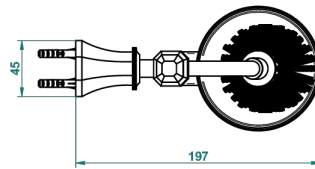

TRADITION A MANETTES

A58-4720

Pot à balai mural en métal, avec balai sans couvercle

THG®
PARIS

18919

13/01/2016

CARACTÉRISTIQUES

- Accessoire en laiton
- Brosse de rechange Réf. G00.703B

FINITIONS DISPONIBLES

Bronze clair - D01
Chromé - A02
Chromé / doré - G02
Chromé mat - C02
Doré brillant - F01
Doré mat - F07

Laiton fumé naturel - A13
Nickel brillant - B01
Nickel mat - C01
Noir mat céramique - D30
Or pâle - F30
Or pâle mat - F31

Pvd blush - H62
Pvd blush mat - H60
Pvd couleur bronze brown - F33
Pvd couleur bronze brown - mat - F34
Pvd couleur doré - H52
Pvd couleur doré mat - H53

Pvd couleur laiton - H49
Pvd couleur laiton mat - H50
Pvd couleur nickel - H55
Pvd couleur nickel mat - H56
Pvd graphite - H64
Pvd graphite mat - H65

Pvd umber - H66
Pvd umber mat - H67
Vieux cuivre rouge mat - H07
Vieux nickel - H28