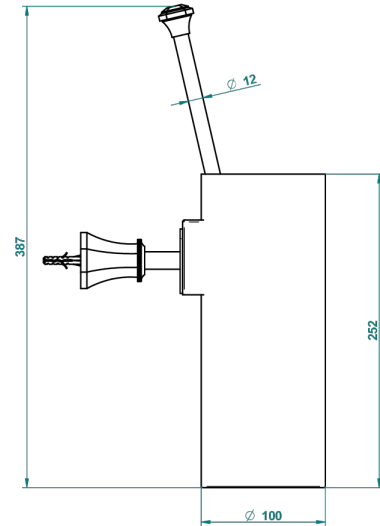

TRADITION A MANETTES

A58-4720

Pot à balai mural en métal, avec balai sans couvercle

THG®
PARIS

18919

13/01/2016

CARACTÉRISTIQUES

- Accessoire en laiton
- Brosse de rechange Réf. G00.703B

FINITIONS DISPONIBLES

Bronze clair - D01
Chromé - A02
Chromé / doré - G02
Chromé mat - C02
Doré brillant - F01
Doré mat - F07

Laiton fumé naturel - A13
Nickel brillant - B01
Nickel mat - C01
Noir mat céramique - D30
Or pâle - F30
Or pâle mat - F31

Pvd blush - H62
Pvd blush mat - H60
Pvd couleur bronze brown - F33
Pvd couleur bronze brown - mat - F34
Pvd couleur doré - H52
Pvd couleur doré mat - H53

Pvd couleur laiton - H49
Pvd couleur laiton mat - H50
Pvd couleur nickel - H55
Pvd couleur nickel mat - H56
Pvd graphite - H64
Pvd graphite mat - H65

Pvd umber - H66
Pvd umber mat - H67
Vieux cuivre rouge mat - H07
Vieux nickel - H28