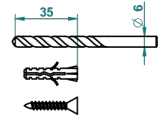

18919

13/01/2016

CARACTERÍSTICAS

- Tradition con manetas
- Escobillero mural sin tapa, con escobilla

ACABADOS DISPONIBLES

Bronce claro - D01
Cerámica negra mate - D30
Cobre viejo mate - H07
Cromo - A02
Cromo / dorado - G02
Cromo mate - C02

Dorado - F01
Dorado mate - F07
Dorado pálido - F30
Dorado pálido mate (sin barniz) - F31
Natural smoked Brass - A13
Níquel - B01

Níquel mate - C01
Níquel viejo - H28
Pvd blush - H62
Pvd blush mate - H60
Pvd color latón - H49
Pvd color latón mate - H50

Pvd color níquel - H55
Pvd color níquel mate - H56
Pvd color oro - H52
Pvd color oro mate - H53
Pvd grafito - H64
Pvd grafito mate - H65

Pvd marrón bronce - F33
Pvd marrón bronce mate - F34
Pvd umber - H66
Pvd umber mate - H67