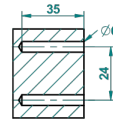

18919

13/01/2016

CARACTERÍSTICAS

- Tradition con manetas
- Escobillero mural sin tapa, con escobilla

ACABADOS DISPONIBLES

Bronce claro - D01
Cerámica negra mate - D30
Cobre viejo mate - H07
Cromo - A02
Cromo / dorado - G02
Cromo mate - C02

Dorado - F01
Dorado mate - F07
Dorado pálido - F30
Dorado pálido mate (sin barniz) - F31
Natural smoked Brass - A13
Níquel - B01

Níquel mate - C01
Níquel viejo - H28
Pvd blush - H62
Pvd blush mate - H60
Pvd color latón - H49
Pvd color latón mate - H50

Pvd color níquel - H55
Pvd color níquel mate - H56
Pvd color oro - H52
Pvd color oro mate - H53
Pvd grafito - H64
Pvd grafito mate - H65

Pvd marrón bronce - F33
Pvd marrón bronce mate - F34
Pvd umber - H66
Pvd umber mate - H67