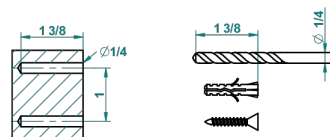

A58-4720

Escobillero mural sin tapa, con escobilla

18919

13/01/2016

CARACTERÍSTICAS

- Tradition con manetas
- Escobillero mural sin tapa, con escobilla

ACABADOS DISPONIBLES

Bronce claro - D01
Cerámica negra mate - D30
Cobre viejo mate - H07
Cromo - A02
Cromo / dorado - G02
Cromo mate - C02

Dorado - F01
Dorado mate - F07
Dorado pálido - F30
Dorado pálido mate (sin barniz) - F31
Natural smoked Brass - A13
Níquel - B01

Níquel mate - C01
Níquel viejo - H28
Pvd blush - H62
Pvd blush mate - H60
Pvd color latón - H49
Pvd color latón mate - H50

Pvd color níquel - H55
Pvd color níquel mate - H56
Pvd color oro - H52
Pvd color oro mate - H53
Pvd grafito - H64
Pvd grafito mate - H65

Pvd marrón bronce - F33
Pvd marrón bronce mate - F34
Pvd umber - H66
Pvd umber mate - H67