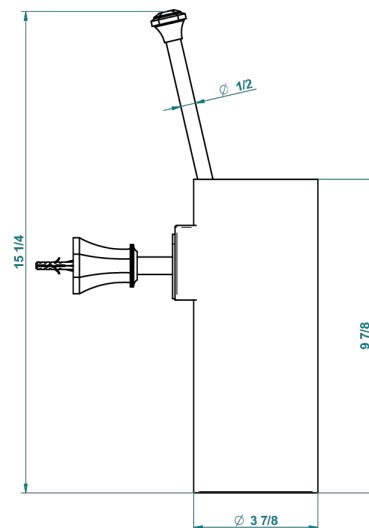

A58-4720

Escobillero mural sin tapa, con escobilla

18919

13/01/2016

CARACTERÍSTICAS

- Tradition con manetas
- Escobillero mural sin tapa, con escobilla

ACABADOS DISPONIBLES

Bronce claro - D01
Cerámica negra mate - D30
Cobre viejo mate - H07
Cromo - A02
Cromo / dorado - G02
Cromo mate - C02

Dorado - F01
Dorado mate - F07
Dorado pálido - F30
Dorado pálido mate (sin barniz) - F31
Natural smoked Brass - A13
Níquel - B01

Níquel mate - C01
Níquel viejo - H28
Pvd blush - H62
Pvd blush mate - H60
Pvd color latón - H49
Pvd color latón mate - H50

Pvd color níquel - H55
Pvd color níquel mate - H56
Pvd color oro - H52
Pvd color oro mate - H53
Pvd grafito - H64
Pvd grafito mate - H65

Pvd marrón bronce - F33
Pvd marrón bronce mate - F34
Pvd umber - H66
Pvd umber mate - H67