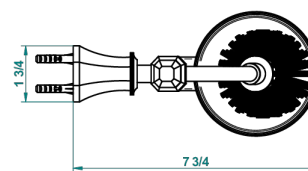

A58-4720

Escobillero mural sin tapa, con escobilla

18919

13/01/2016

CARACTERÍSTICAS

- Tradition con manetas
- Escobillero mural sin tapa, con escobilla

ACABADOS DISPONIBLES

Bronce claro - D01
Cerámica negra mate - D30
Cobre viejo mate - H07
Cromo - A02
Cromo / dorado - G02
Cromo mate - C02

Dorado - F01
Dorado mate - F07
Dorado pálido - F30
Dorado pálido mate (sin barniz) - F31
Natural smoked Brass - A13
Níquel - B01

Níquel mate - C01
Níquel viejo - H28
Pvd blush - H62
Pvd blush mate - H60
Pvd color latón - H49
Pvd color latón mate - H50

Pvd color níquel - H55
Pvd color níquel mate - H56
Pvd color oro - H52
Pvd color oro mate - H53
Pvd grafito - H64
Pvd grafito mate - H65

Pvd marrón bronce - F33
Pvd marrón bronce mate - F34
Pvd umber - H66
Pvd umber mate - H67