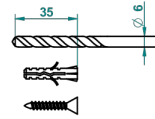

18919

13/01/2016

CARACTERÍSTICAS

- Tradition
- Escobillero mural sin tapa, con escobilla

ACABADOS DISPONIBLES

Bronce claro - D01
Cerámica negra mate - D30
Cobre viejo mate - H07
Cromo - A02
Cromo / dorado - G02
Cromo mate - C02

Dorado - F01
Dorado mate - F07
Dorado pálido - F30
Dorado pálido mate (sin barniz) - F31
Natural smoked Brass - A13
Níquel - B01

Níquel mate - C01
Níquel viejo - H28
Pvd blush - H62
Pvd blush mate - H60
Pvd color latón - H49
Pvd color latón mate - H50

Pvd color níquel - H55
Pvd color níquel mate - H56
Pvd color oro - H52
Pvd color oro mate - H53
Pvd grafito - H64
Pvd grafito mate - H65

Pvd marrón bronce - F33
Pvd marrón bronce mate - F34
Pvd umber - H66
Pvd umber mate - H67