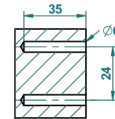

18919

13/01/2016

CARACTERÍSTICAS

- Tradition
- Escobillero mural sin tapa, con escobilla

ACABADOS DISPONIBLES

Bronce claro - D01
Cerámica negra mate - D30
Cobre viejo mate - H07
Cromo - A02
Cromo / dorado - G02
Cromo mate - C02

Dorado - F01
Dorado mate - F07
Dorado pálido - F30
Dorado pálido mate (sin barniz) - F31
Natural smoked Brass - A13
Níquel - B01

Níquel mate - C01
Níquel viejo - H28
Pvd blush - H62
Pvd blush mate - H60
Pvd color latón - H49
Pvd color latón mate - H50

Pvd color níquel - H55
Pvd color níquel mate - H56
Pvd color oro - H52
Pvd color oro mate - H53
Pvd grafito - H64
Pvd grafito mate - H65

Pvd marrón bronce - F33
Pvd marrón bronce mate - F34
Pvd umber - H66
Pvd umber mate - H67