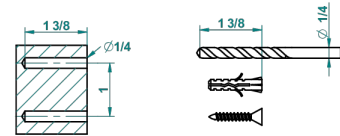

18919

13/01/2016

CARACTERÍSTICAS

- Tradition
- Escobillero mural sin tapa, con escobilla

ACABADOS DISPONIBLES

Bronce claro - D01
Cerámica negra mate - D30
Cobre viejo mate - H07
Cromo - A02
Cromo / dorado - G02
Cromo mate - C02

Dorado - F01
Dorado mate - F07
Dorado pálido - F30
Dorado pálido mate (sin barniz) - F31
Natural smoked Brass - A13
Níquel - B01

Níquel mate - C01
Níquel viejo - H28
Pvd blush - H62
Pvd blush mate - H60
Pvd color latón - H49
Pvd color latón mate - H50

Pvd color níquel - H55
Pvd color níquel mate - H56
Pvd color oro - H52
Pvd color oro mate - H53
Pvd grafito - H64
Pvd grafito mate - H65

Pvd marrón bronce - F33
Pvd marrón bronce mate - F34
Pvd umber - H66
Pvd umber mate - H67