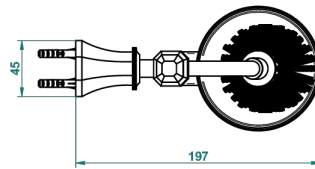

ART DECO CRYSTAL

A56-4720

Escobillero mural sin tapa, con escobilla

THG®
PARIS

18919

13/01/2016

CARACTERÍSTICAS

- Art Déco Crystal
- Escobillero mural sin tapa, con escobilla

ACABADOS DISPONIBLES

Bronce claro - D01
Cerámica negra mate - D30
Cobre viejo mate - H07
Cromo - A02
Cromo / dorado - G02
Cromo mate - C02

Dorado - F01
Dorado mate - F07
Dorado pálido - F30
Dorado pálido mate (sin barniz) - F31
Natural smoked Brass - A13
Níquel - B01

Níquel mate - C01
Níquel viejo - H28
Pvd blush - H62
Pvd blush mate - H60
Pvd color latón - H49
Pvd color latón mate - H50

Pvd color níquel - H55
Pvd color níquel mate - H56
Pvd color oro - H52
Pvd color oro mate - H53
Pvd grafito - H64
Pvd grafito mate - H65

Pvd marrón bronce - F33
Pvd marrón bronce mate - F34
Pvd umber - H66
Pvd umber mate - H67