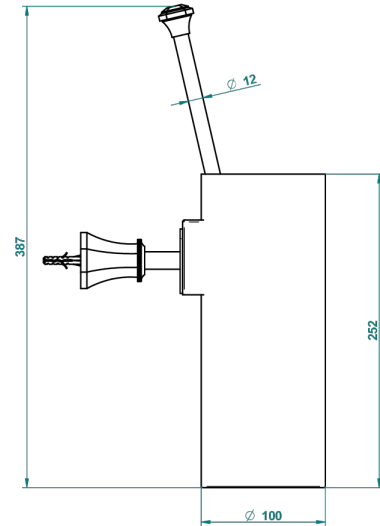

ART DECO CRYSTAL

A56-4720

Escobillero mural sin tapa, con escobilla

THG®
PARIS

18919

13/01/2016

CARACTERÍSTICAS

- Art Déco Crystal
- Escobillero mural sin tapa, con escobilla

ACABADOS DISPONIBLES

Bronce claro - D01
Cerámica negra mate - D30
Cobre viejo mate - H07
Cromo - A02
Cromo / dorado - G02
Cromo mate - C02

Dorado - F01
Dorado mate - F07
Dorado pálido - F30
Dorado pálido mate (sin barniz) - F31
Natural smoked Brass - A13
Níquel - B01

Níquel mate - C01
Níquel viejo - H28
Pvd blush - H62
Pvd blush mate - H60
Pvd color latón - H49
Pvd color latón mate - H50

Pvd color níquel - H55
Pvd color níquel mate - H56
Pvd color oro - H52
Pvd color oro mate - H53
Pvd grafito - H64
Pvd grafito mate - H65

Pvd marrón bronce - F33
Pvd marrón bronce mate - F34
Pvd umber - H66
Pvd umber mate - H67