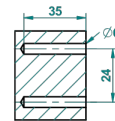

ART DECO CRYSTAL

A56-4720

Escobillero mural sin tapa, con escobilla

THG®
PARIS

18919

13/01/2016

CARACTERÍSTICAS

- Art Déco Crystal
- Escobillero mural sin tapa, con escobilla

ACABADOS DISPONIBLES

Bronce claro - D01
Cerámica negra mate - D30
Cobre viejo mate - H07
Cromo - A02
Cromo / dorado - G02
Cromo mate - C02

Dorado - F01
Dorado mate - F07
Dorado pálido - F30
Dorado pálido mate (sin barniz) - F31
Natural smoked Brass - A13
Níquel - B01

Níquel mate - C01
Níquel viejo - H28
Pvd blush - H62
Pvd blush mate - H60
Pvd color latón - H49
Pvd color latón mate - H50

Pvd color níquel - H55
Pvd color níquel mate - H56
Pvd color oro - H52
Pvd color oro mate - H53
Pvd grafito - H64
Pvd grafito mate - H65

Pvd marrón bronce - F33
Pvd marrón bronce mate - F34
Pvd umber - H66
Pvd umber mate - H67