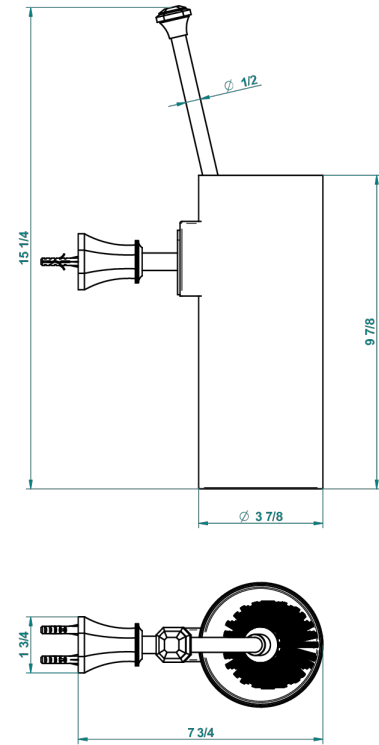

ART DECO CRISTAL

A56-4720

Pot à balai mural en métal, avec balai sans couvercle

THG®
PARIS

18919

13/01/2016

CARACTÉRISTIQUES

- Accessoire en laiton
- Brosse de rechange Réf. G00.703B

FINITIONS DISPONIBLES

Bronze clair - D01
Chromé - A02
Chromé / doré - G02
Chromé mat - C02
Doré brillant - F01
Doré mat - F07

Laiton fumé naturel - A13
Nickel brillant - B01
Nickel mat - C01
Noir mat céramique - D30
Or pâle - F30
Or pâle mat - F31

Pvd blush - H62
Pvd blush mat - H60
Pvd couleur bronze brown - F33
Pvd couleur bronze brown - mat - F34
Pvd couleur doré - H52
Pvd couleur doré mat - H53

Pvd couleur laiton - H49
Pvd couleur laiton mat - H50
Pvd couleur nickel - H55
Pvd couleur nickel mat - H56
Pvd graphite - H64
Pvd graphite mat - H65

Pvd umber - H66
Pvd umber mat - H67
Vieux cuivre rouge mat - H07
Vieux nickel - H28