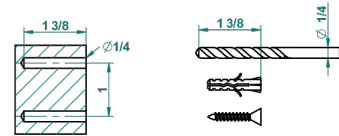

ART DECO CRISTAL

A56-4720

Pot à balai mural en métal, avec balai sans couvercle

THG®
PARIS

18919

13/01/2016

CARACTÉRISTIQUES

- Accessoire en laiton
- Brosse de rechange Réf. G00.703B

FINITIONS DISPONIBLES

Bronze clair - D01
Chromé - A02
Chromé / doré - G02
Chromé mat - C02
Doré brillant - F01
Doré mat - F07

Laiton fumé naturel - A13
Nickel brillant - B01
Nickel mat - C01
Noir mat céramique - D30
Or pâle - F30
Or pâle mat - F31

Pvd blush - H62
Pvd blush mat - H60
Pvd couleur bronze brown - F33
Pvd couleur bronze brown - mat - F34
Pvd couleur doré - H52
Pvd couleur doré mat - H53

Pvd couleur laiton - H49
Pvd couleur laiton mat - H50
Pvd couleur nickel - H55
Pvd couleur nickel mat - H56
Pvd graphite - H64
Pvd graphite mat - H65

Pvd umber - H66
Pvd umber mat - H67
Vieux cuivre rouge mat - H07
Vieux nickel - H28