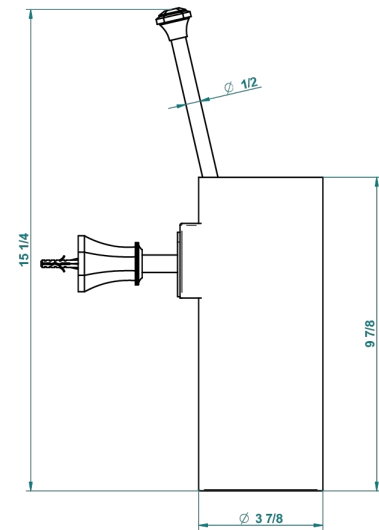

ART DECO CRYSTAL

A56-4720

Escobillero mural sin tapa, con escobilla

THG®
PARIS

18919

13/01/2016

CARACTERÍSTICAS

- Art Déco Crystal
- Escobillero mural sin tapa, con escobilla

ACABADOS DISPONIBLES

Bronce claro - D01
Cerámica negra mate - D30
Cobre viejo mate - H07
Cromo - A02
Cromo / dorado - G02
Cromo mate - C02

Dorado - F01
Dorado mate - F07
Dorado pálido - F30
Dorado pálido mate (sin barniz) - F31
Natural smoked Brass - A13
Níquel - B01

Níquel mate - C01
Níquel viejo - H28
Pvd blush - H62
Pvd blush mate - H60
Pvd color latón - H49
Pvd color latón mate - H50

Pvd color níquel - H55
Pvd color níquel mate - H56
Pvd color oro - H52
Pvd color oro mate - H53
Pvd grafito - H64
Pvd grafito mate - H65

Pvd marrón bronce - F33
Pvd marrón bronce mate - F34
Pvd umber - H66
Pvd umber mate - H67