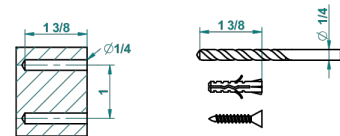

ART DECO CRYSTAL

A56-4720

Escobillero mural sin tapa, con escobilla

THG®
PARIS

18919

13/01/2016

CARACTERÍSTICAS

- Art Déco Crystal
- Escobillero mural sin tapa, con escobilla

ACABADOS DISPONIBLES

Bronce claro - D01
Cerámica negra mate - D30
Cobre viejo mate - H07
Cromo - A02
Cromo / dorado - G02
Cromo mate - C02

Dorado - F01
Dorado mate - F07
Dorado pálido - F30
Dorado pálido mate (sin barniz) - F31
Natural smoked Brass - A13
Níquel - B01

Níquel mate - C01
Níquel viejo - H28
Pvd blush - H62
Pvd blush mate - H60
Pvd color latón - H49
Pvd color latón mate - H50

Pvd color níquel - H55
Pvd color níquel mate - H56
Pvd color oro - H52
Pvd color oro mate - H53
Pvd grafito - H64
Pvd grafito mate - H65

Pvd marrón bronce - F33
Pvd marrón bronce mate - F34
Pvd umber - H66
Pvd umber mate - H67