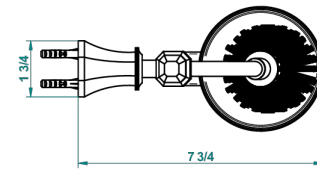

ART DECO CRYSTAL

A56-4720

Escobillero mural sin tapa, con escobilla

THG®
PARIS

18919

13/01/2016

CARACTERÍSTICAS

- Art Déco Crystal
- Escobillero mural sin tapa, con escobilla

ACABADOS DISPONIBLES

Bronce claro - D01
Cerámica negra mate - D30
Cobre viejo mate - H07
Cromo - A02
Cromo / dorado - G02
Cromo mate - C02

Dorado - F01
Dorado mate - F07
Dorado pálido - F30
Dorado pálido mate (sin barniz) - F31
Natural smoked Brass - A13
Níquel - B01

Níquel mate - C01
Níquel viejo - H28
Pvd blush - H62
Pvd blush mate - H60
Pvd color latón - H49
Pvd color latón mate - H50

Pvd color níquel - H55
Pvd color níquel mate - H56
Pvd color oro - H52
Pvd color oro mate - H53
Pvd grafito - H64
Pvd grafito mate - H65

Pvd marrón bronce - F33
Pvd marrón bronce mate - F34
Pvd umber - H66
Pvd umber mate - H67