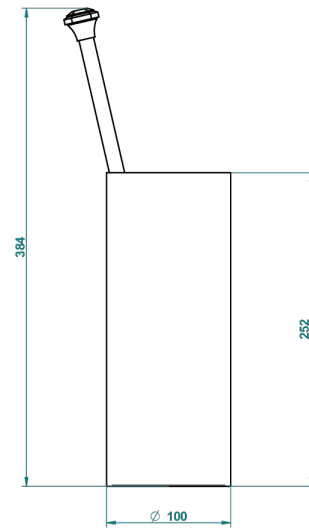

Pot à balai à poser en métal, avec balai sans couvercle

18918

06/10/2015

CARACTÉRISTIQUES

- Accessoire en laiton
- Brosse de rechange Réf. G00.703B

FINITIONS DISPONIBLES

Bronze clair - D01
Chromé - A02
Chromé / doré - G02
Chromé mat - C02
Doré brillant - F01
Doré mat - F07