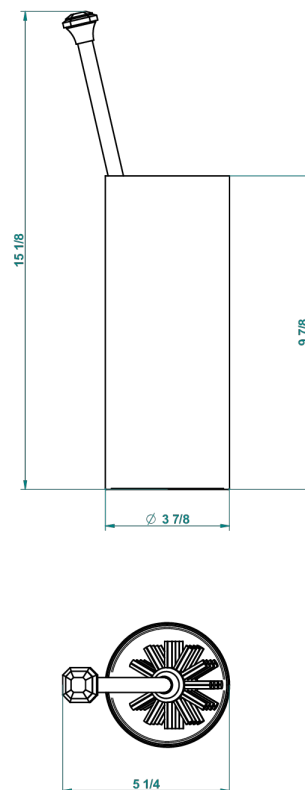

Pot à balai à poser en métal, avec balai sans couvercle

18918

06/10/2015

CARACTÉRISTIQUES

- Accessoire en laiton
- Brosse de rechange Réf. G00.703B

FINITIONS DISPONIBLES

Bronze clair - D01
Chromé - A02
Chromé / doré - G02
Chromé mat - C02
Doré brillant - F01
Doré mat - F07

Laiton fumé naturel - A13
Nickel brillant - B01
Nickel mat - C01
Noir mat céramique - D30
Or pâle - F30
Or pâle mat - F31

Pvd blush - H62
Pvd blush mat - H60
Pvd couleur bronze brown - F33
Pvd couleur bronze brown - mat - F34
Pvd couleur doré - H52
Pvd couleur doré mat - H53

Pvd couleur laiton - H49
Pvd couleur laiton mat - H50
Pvd couleur nickel - H55
Pvd couleur nickel mat - H56
Pvd graphite - H64
Pvd graphite mat - H65

Pvd umber - H66
Pvd umber mat - H67
Vieux cuivre rouge mat - H07
Vieux nickel - H28