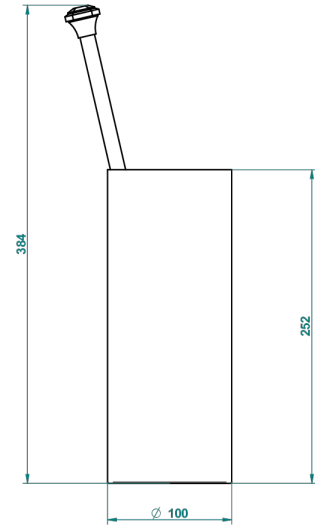

Pot à balai à poser en métal, avec balai sans couvercle

18918

06/10/2015

CARACTÉRISTIQUES

- Accessoire en laiton
- Brosse de rechange Réf. G00.703B

FINITIONS DISPONIBLES

Bronze clair - D01
Chromé - A02
Chromé / doré - G02
Chromé mat - C02
Doré brillant - F01
Doré mat - F07