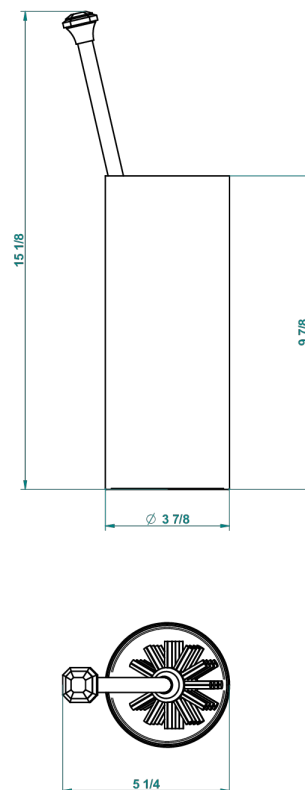

Pot à balai à poser en métal, avec balai sans couvercle

18918

06/10/2015

## CARACTÉRISTIQUES

- Accessoire en laiton
- Brosse de recharge Réf. G00.703B