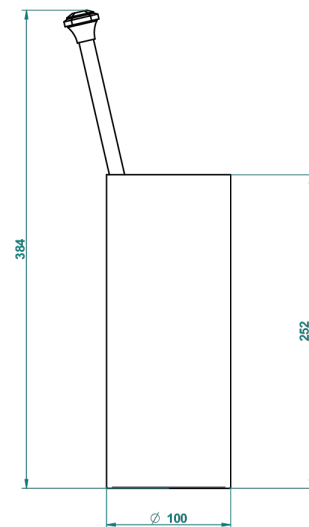

TRADITION CON MANETAS

A58-4700

Escobillero con escobilla sin tapa

THG[®]
PARIS

18918

06/10/2015

CARACTERÍSTICAS

- Tradition con manetas
- Escobillero con escobilla sin tapa