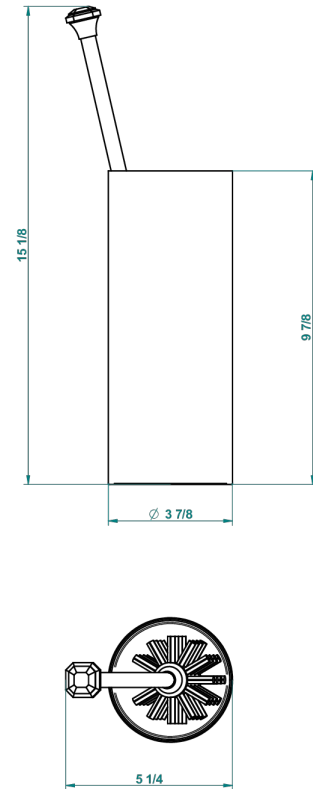

Pot à balai à poser en métal, avec balai sans couvercle

18918

06/10/2015

CARACTÉRISTIQUES

- Accessoire en laiton
- Brosse de rechange Réf. G00.703B

FINITIONS DISPONIBLES

Bronze clair - D01
Chromé - A02
Chromé / doré - G02
Chromé mat - C02
Doré brillant - F01
Doré mat - F07

Pvd couleur laiton - H49
Pvd couleur laiton mat - H50
Pvd couleur nickel - H55
Pvd couleur nickel mat - H56
Pvd graphite - H64
Pvd graphite mat - H65

Pvd umber - H66
Pvd umber mat - H67
Vieux cuivre rouge mat - H07
Vieux nickel - H28