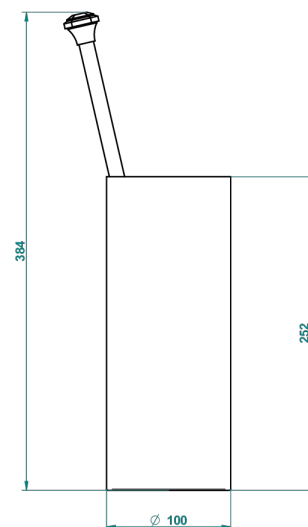

ART DECO CRYSTAL

A56-4700

Escobillero con escobilla sin tapa

THG[®]
PARIS

18918

06/10/2015

CARACTERÍSTICAS

- Art Déco Crystal
- Escobillero con escobilla sin tapa