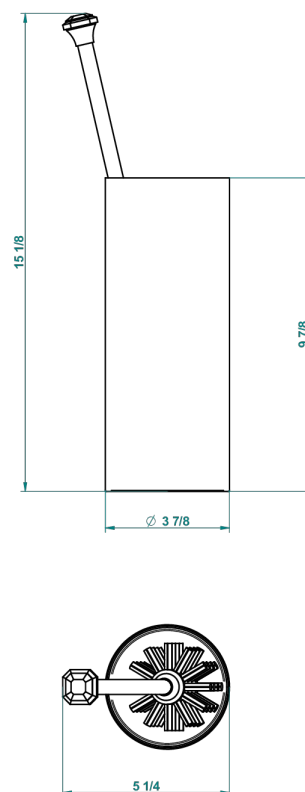

# ART DECO CRYSTAL

A56-4700

Escobillero con escobilla sin tapa

THG<sup>®</sup>  
PARIS

18918

06/10/2015

## CARACTERÍSTICAS

- Art Déco Crystal
- Escobillero con escobilla sin tapa

Níquel mate - C01  
Níquel viejo - H28  
Pvd blush - H62  
Pvd blush mate - H60  
Pvd color latón - H49  
Pvd color latón mate - H50

Pvd color níquel - H55  
Pvd color níquel mate - H56  
Pvd color oro - H52  
Pvd color oro mate - H53  
Pvd grafito - H64  
Pvd grafito mate - H65