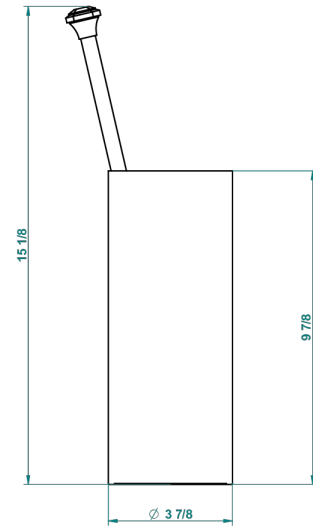

# ART DECO CRYSTAL

A56-4700

Free standing toilet brush holder

THG<sup>®</sup>  
PARIS

18918

06/10/2015

## CHARACTERISTIC

- Art Déco Crystal
- Free standing toilet brush holder